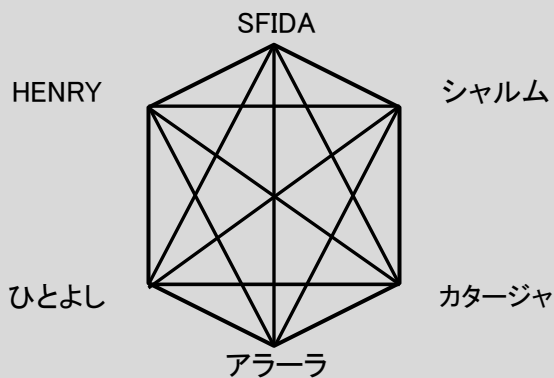

TOMONI GANBROW-TRM U-12 2日目(4/2)

会場:A

順	(15-5-15)	会場:A(人工芝)	
1	9:00~	SFIDA	HENRY
2	9:40~	ひとよし	アラーラ
3	10:20~	SFIDA	シヤルム
4	11:00~	ひとよし	カタージャ
5	11:40~	SFIDA	ひとよし
6	12:20~	アラーラ	カタージャ
7	13:00~	シヤルム	アラーラ
8	13:40~	HENRY	ひとよし
9	14:20~	ひとよし	シヤルム
10	15:00~	HENRY	アラーラ
11	15:40~	シヤルム	カタージャ
12	16:20~	SFIDA	アラーラ
13	17:00~	HENRY	カタージャ