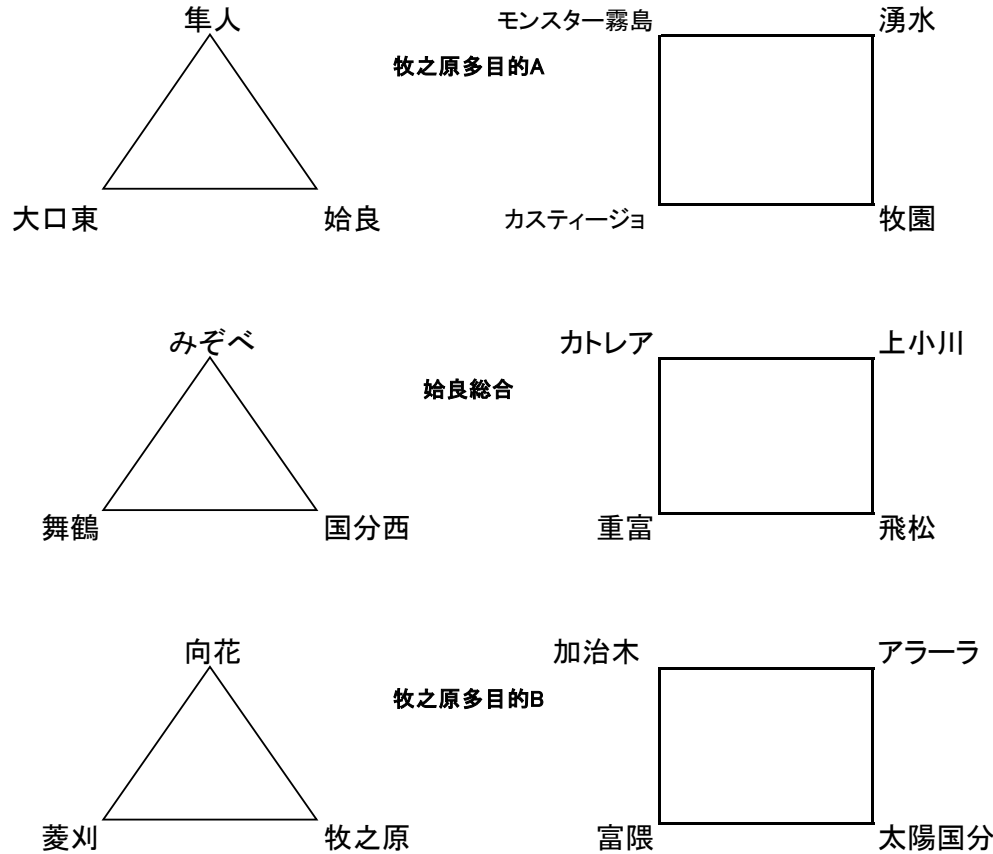

# 2016九州Jr U11始良伊佐地区予選

2016年12月11日

## 【審判割】

時間	試合	主審	副審
(1) 10:00~	D Vs G	A	E F
(2) 10:40~	E Vs F	G	B C
(3) 11:20~	A Vs B	E	D G
(4) 12:00~	D Vs E	B	C A
(5) 12:40~	A Vs C	F	E D
(6) 13:20~	F Vs G	C	A B
(7) 14:00~	B Vs C	D	G F

## 順位決定

1 勝ち点 2 得失点 3 総得点 4 PK

四角形において2勝同士は直接対決を最後に行う