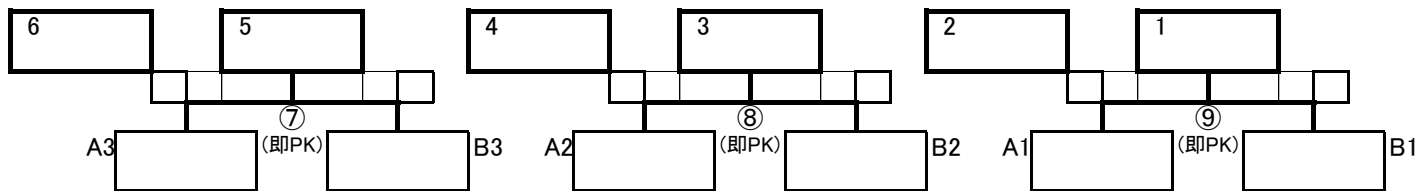

【第1日目(5日)】

組合せ(審判割)表

Cパート(加世田陸上多目的C)

試合	時間	対戦	主審
①	9:00 ~ 9:35	伊集院 - 皇徳寺	益山
②	9:40 ~ 10:15	中山 - アラーラ	皇徳寺
③	10:20 ~ 10:55	伊集院 - 益山	アラーラ
④	11:00 ~ 11:35	中山 - FCミズホ	伊集院
⑤	11:40 ~ 12:15	皇徳寺 - 益山	中山
⑥	12:20 ~ 12:55	アラーラ - FCミズホ	益山
⑦	13:20 ~ 13:55	A3位 - B3位	A1位
⑧	14:00 ~ 14:35	A2位 - B2位	A3位
⑨	14:40 ~ 15:15	A1位 - B1位	B3位
	15:30 ~	開会式	

【第1日目(5日)】

組合せ(審判割)表

Dパート(加世田陸上多目的D)

試合	時間	対戦	主審
①	9:00 ~ 9:35	東市来 - SCC	神村
②	9:40 ~ 10:15	ドラゴン - AVANT	SCC
③	10:20 ~ 10:55	東市来 - 安房	AVANT
④	11:00 ~ 11:35	ドラゴン - 神村	東市来
⑤	11:40 ~ 12:15	SCC - 安房	ドラゴン
⑥	12:20 ~ 12:55	AVANT - 神村	安房
⑦	13:20 ~ 13:55	A3位 - B3位	A1位
⑧	14:00 ~ 14:35	A2位 - B2位	A3位
⑨	14:40 ~ 15:15	A1位 - B1位	B3位
	15:30 ~	開会式	