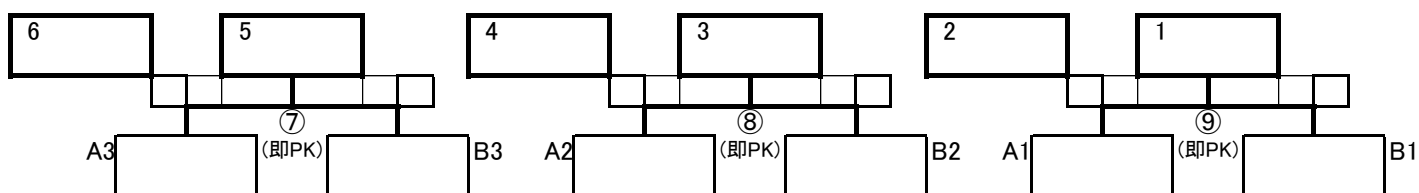

【第1日目(5日)】

組合せ(審判割)表

Cパート(加世田陸上多目的C)

試合	時間	対戦	主審
①	9:00 ~ 9:35	伊集院 - 皇徳寺	益山
②	9:40 ~ 10:15	中山 - アラーラ	皇徳寺
③	10:20 ~ 10:55	伊集院 - 益山	アラーラ
④	11:00 ~ 11:35	中山 - FCミズホ	伊集院
⑤	11:40 ~ 12:15	皇徳寺 - 益山	中山
⑥	12:20 ~ 12:55	アラーラ - FCミズホ	益山
⑦	13:20 ~ 13:55	A3位 - B3位	A1位
⑧	14:00 ~ 14:35	A2位 - B2位	A3位
⑨	14:40 ~ 15:15	A1位 - B1位	B3位
	15:30 ~	開会式	

【第1日目(5日)】

組合せ(審判割)表

Dパート(加世田陸上多目的D)

試合	時間	対戦	主審
①	9:00 ~ 9:35	東市来 - SCC	神村
②	9:40 ~ 10:15	ドラゴン - AVANT	SCC
③	10:20 ~ 10:55	東市来 - 安房	AVANT
④	11:00 ~ 11:35	ドラゴン - 神村	東市来
⑤	11:40 ~ 12:15	SCC - 安房	ドラゴン
⑥	12:20 ~ 12:55	AVANT - 神村	安房
⑦	13:20 ~ 13:55	A3位 - B3位	A1位
⑧	14:00 ~ 14:35	A2位 - B2位	A3位
⑨	14:40 ~ 15:15	A1位 - B1位	B3位
	15:30 ~	開会式	