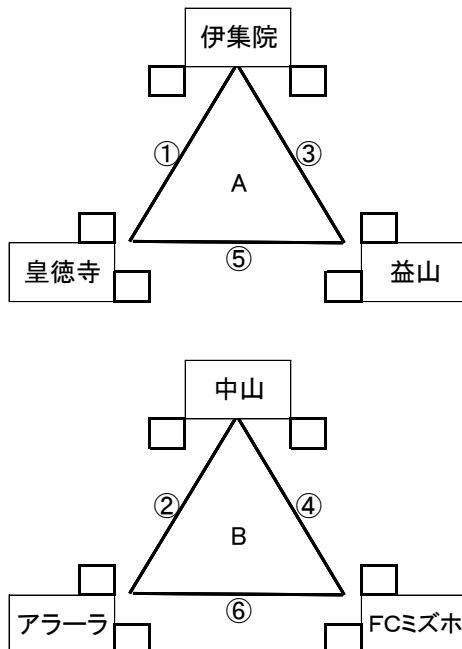

【第1日目(5日)】

組合せ(審判割)表

Cパート(加世田陸上多目的C)

試合	時間	対戦	主審
①	9:00 ~ 9:35	伊集院 - 皇徳寺	益山
②	9:40 ~ 10:15	中山 - アラーラ	皇徳寺
③	10:20 ~ 10:55	伊集院 - 益山	アラーラ
④	11:00 ~ 11:35	中山 - FCミズホ	伊集院
⑤	11:40 ~ 12:15	皇徳寺 - 益山	中山
⑥	12:20 ~ 12:55	アラーラ - FCミズホ	益山
⑦	13:20 ~ 13:55	A3位 - B3位	A1位
⑧	14:00 ~ 14:35	A2位 - B2位	A3位
⑨	14:40 ~ 15:15	A1位 - B1位	B3位
	15:30 ~	開会式	

【第1日目(5日)】

組合せ(審判割)表

Dパート(加世田陸上多目的D)

試合	時間	対戦	主審
①	9:00 ~ 9:35	東市来 - SCC	神村
②	9:40 ~ 10:15	ドラゴン - AVANT	SCC
③	10:20 ~ 10:55	東市来 - 安房	AVANT
④	11:00 ~ 11:35	ドラゴン - 神村	東市来
⑤	11:40 ~ 12:15	SCC - 安房	ドラゴン
⑥	12:20 ~ 12:55	AVANT - 神村	安房
⑦	13:20 ~ 13:55	A3位 - B3位	A1位
⑧	14:00 ~ 14:35	A2位 - B2位	A3位
⑨	14:40 ~ 15:15	A1位 - B1位	B3位
	15:30 ~	開会式	