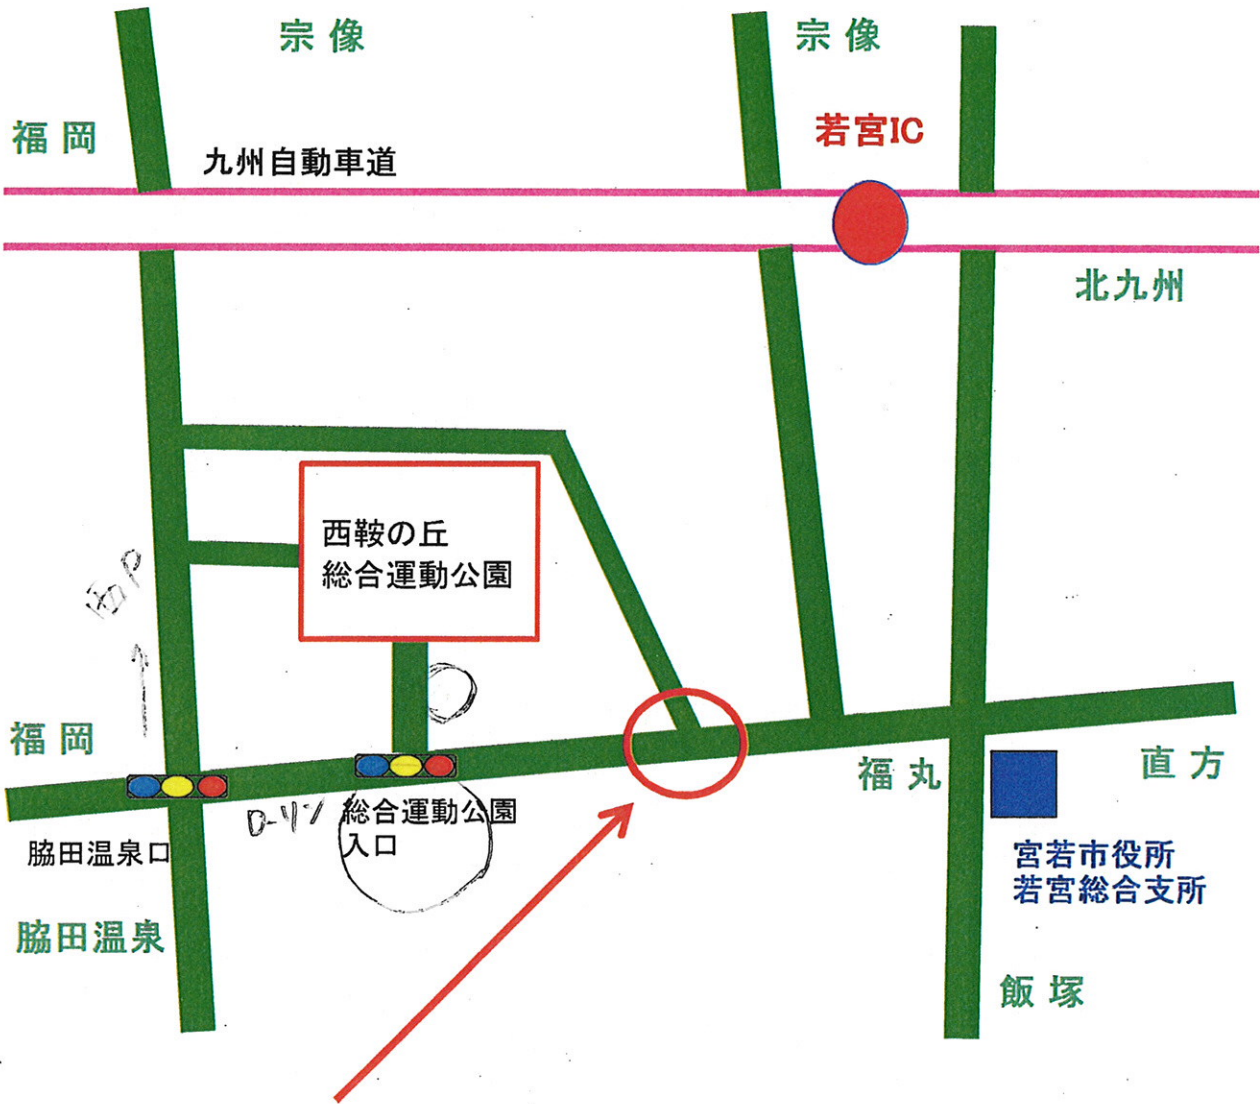

西鞍の丘総合運動公園周辺地図

西鞍の丘総合運動公園へのバス等の出入りについて

こちらからの出入りは道路が狭いので、総合運動公園入口または脇田温泉口からお入りください。