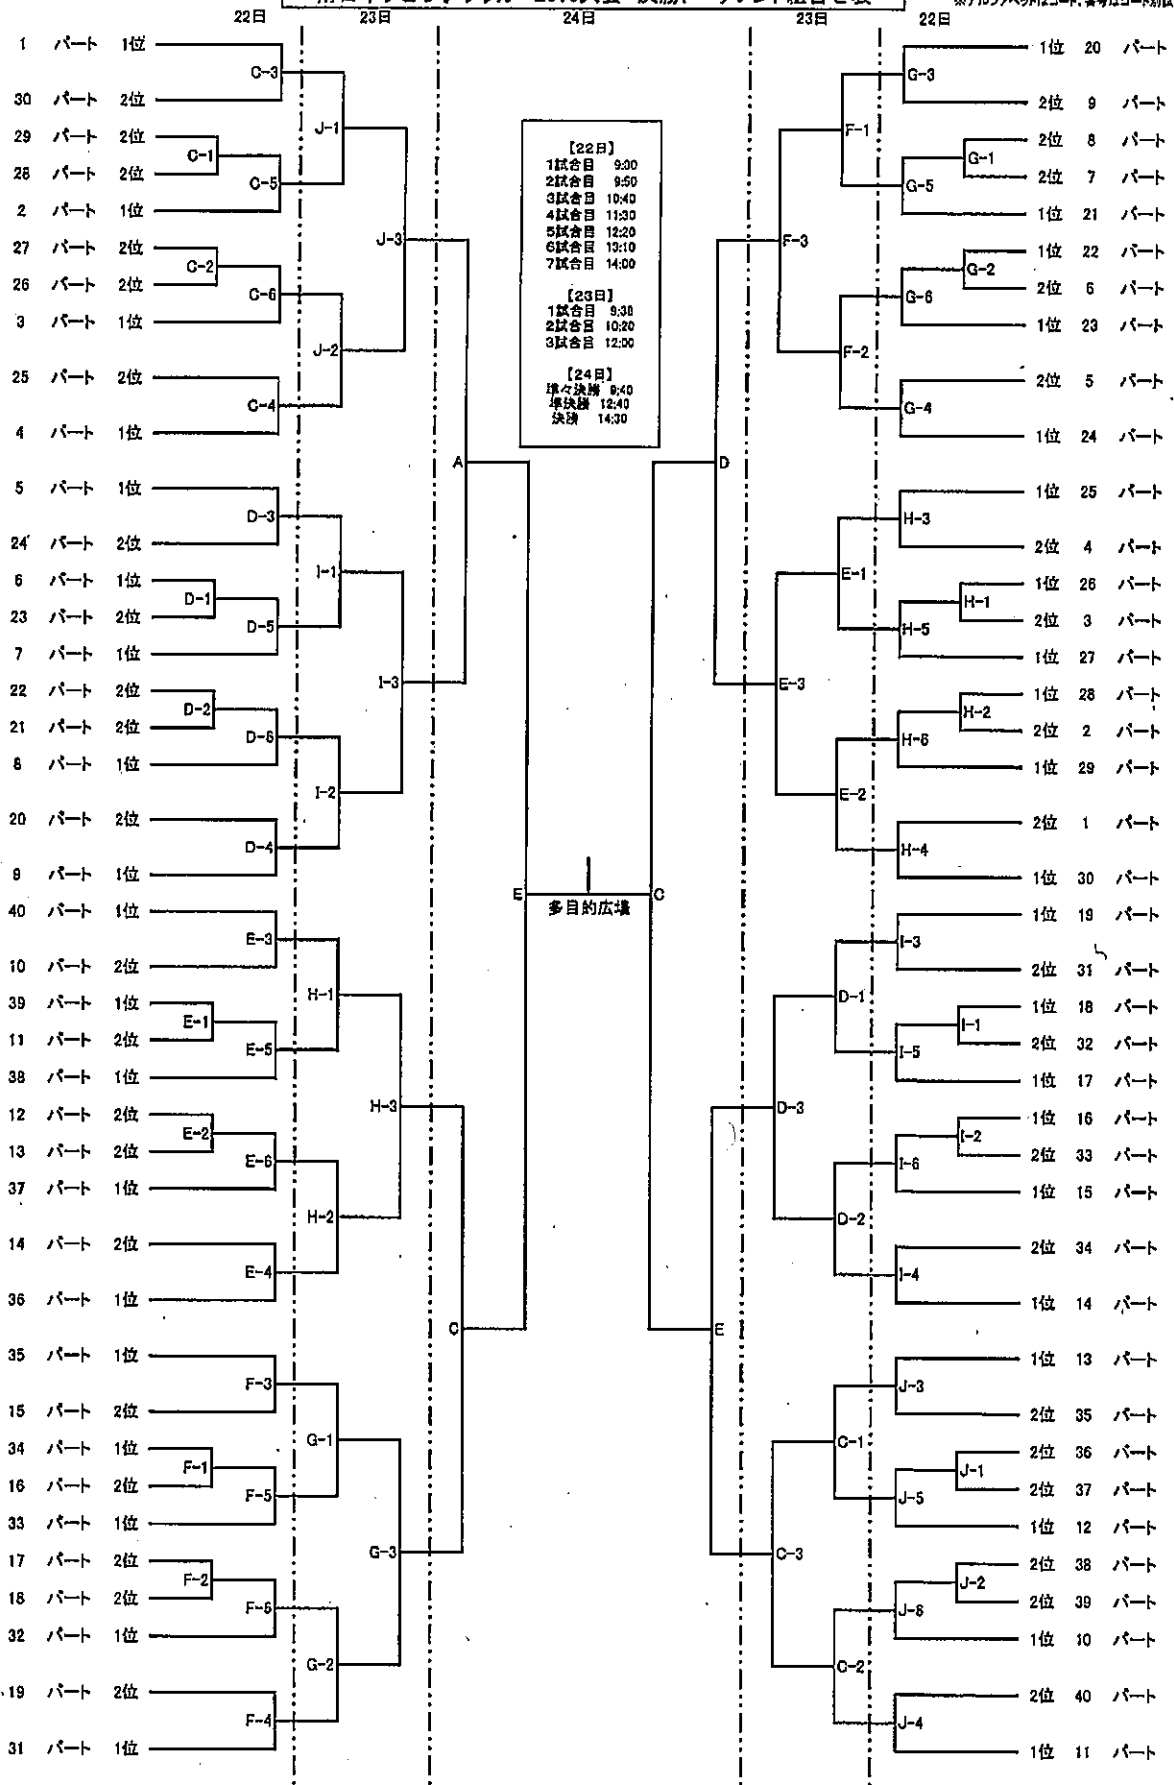

南日本チビっ子サッカー2016大会 決勝トーナメント組合せ表

※アルファベットはコート、番号はコート別試合順

※ 審判について
(22日) 各コートにおいて、2試合目以降は勝ちチームに審判をお願いいたします。
(23日) 各コートにおいて、2試合目は勝ちチームに、3試合目は2試合目の負けチームに審判をお願いいたします。