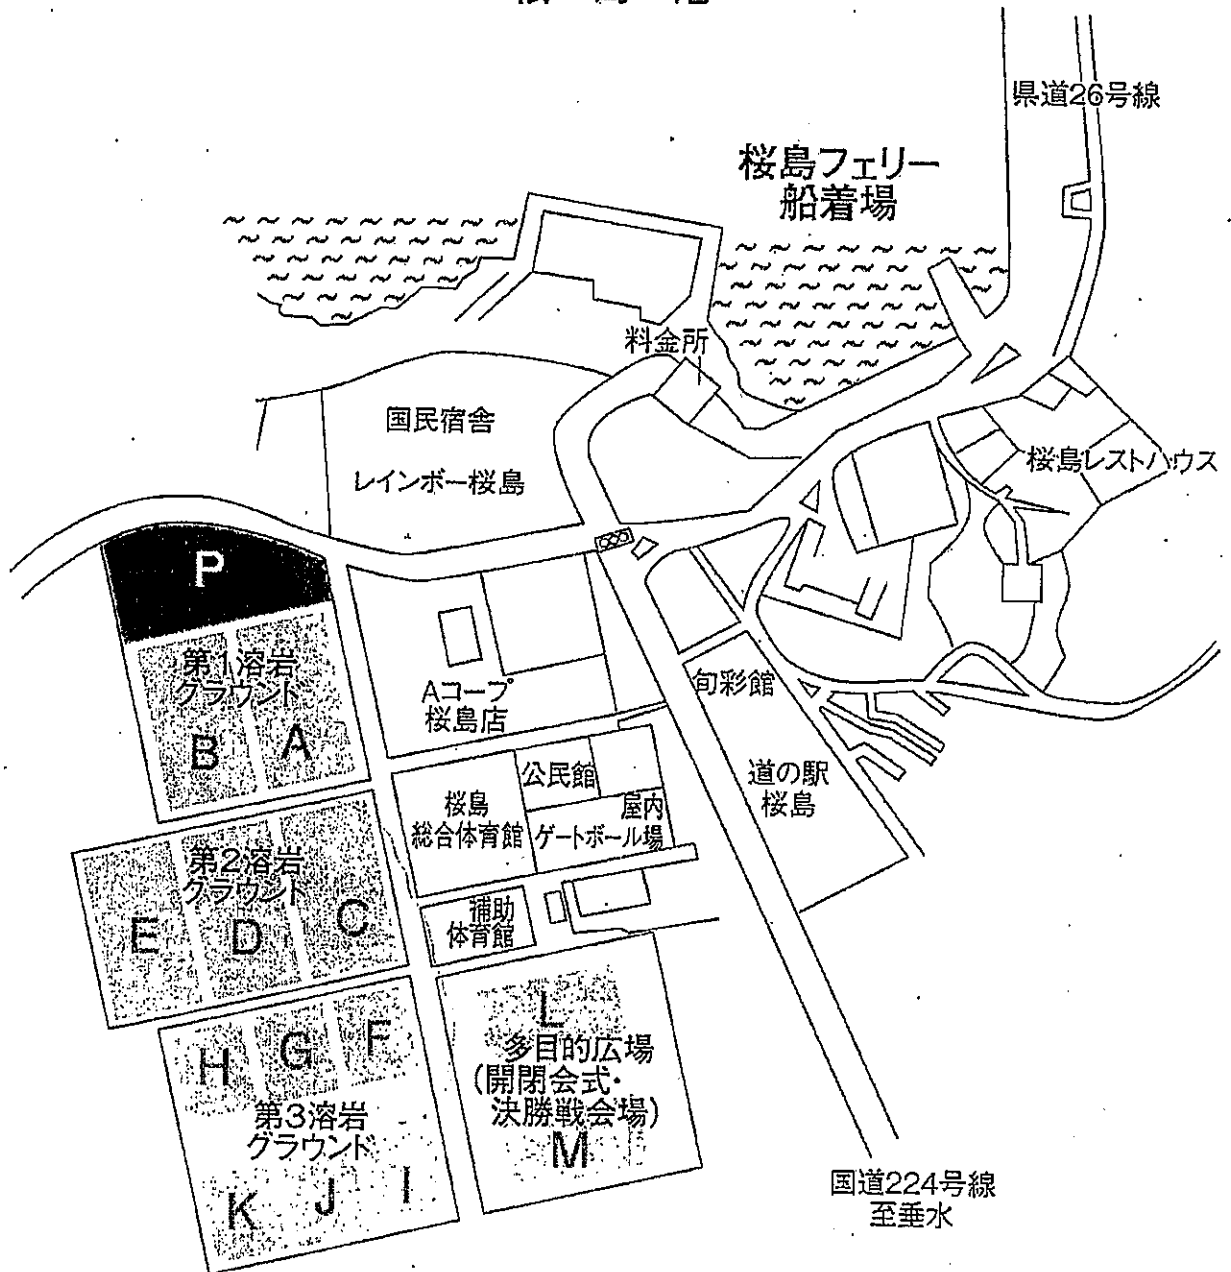

グラウンド周辺見取り図

桜島港