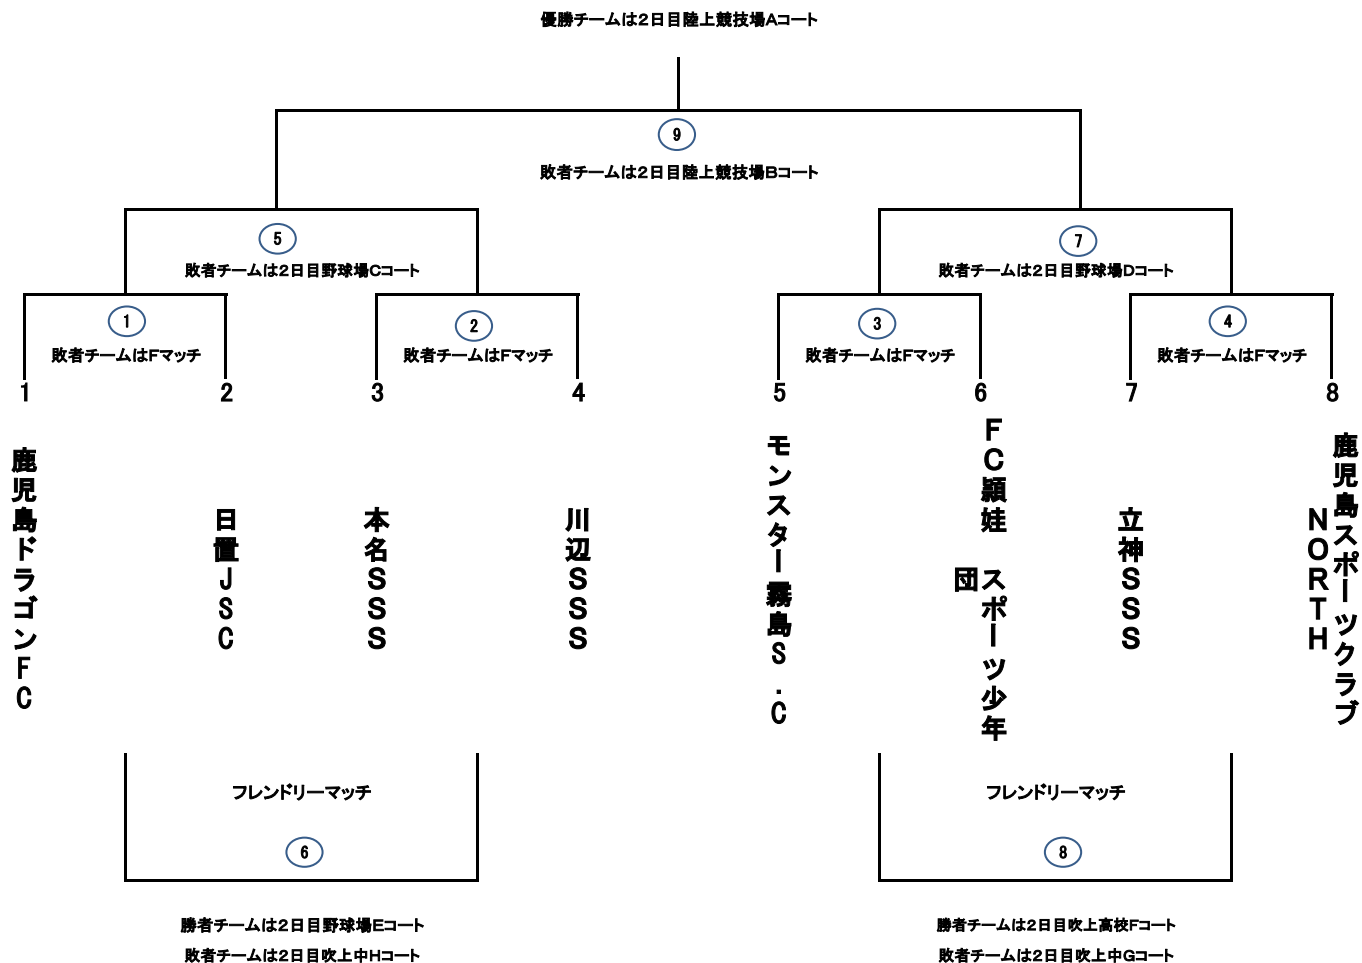

# 1日目 吹上中学校 Hコート

	チーム名			開始・終了時間	審判
1試合目	鹿兒島ドラゴンFC	VS	日置JSC	9:00 ~ 9:40	モンスター霧島S.C
2試合目	本名SSS	VS	川辺SSS	9:45 ~ 10:25	立神SSS
3試合目	モンスター霧島S.C	VS	FC頼娃 スポーツ少年団	10:30 ~ 11:10	鹿兒島ドラゴンFC
4試合目	立神SSS	VS	鹿兒島スポーツクラブ NORTH	11:15 ~ 11:55	本名SSS
5試合目	第1試合勝者	VS	第2試合勝者	12:00 ~ 12:40	FC頼娃 スポーツ少年団
6試合目	第1試合敗者	VS	第2試合敗者	12:45 ~ 13:25	鹿兒島スポーツクラブ NORTH
7試合目	第3試合勝者	VS	第4試合勝者	13:30 ~ 14:10	日置JSC
8試合目	第3試合敗者	VS	第4試合敗者	14:15 ~ 14:55	川辺SSS
9試合目	第5試合勝者	VS	第7試合勝者	15:00 ~ 15:40	本 部