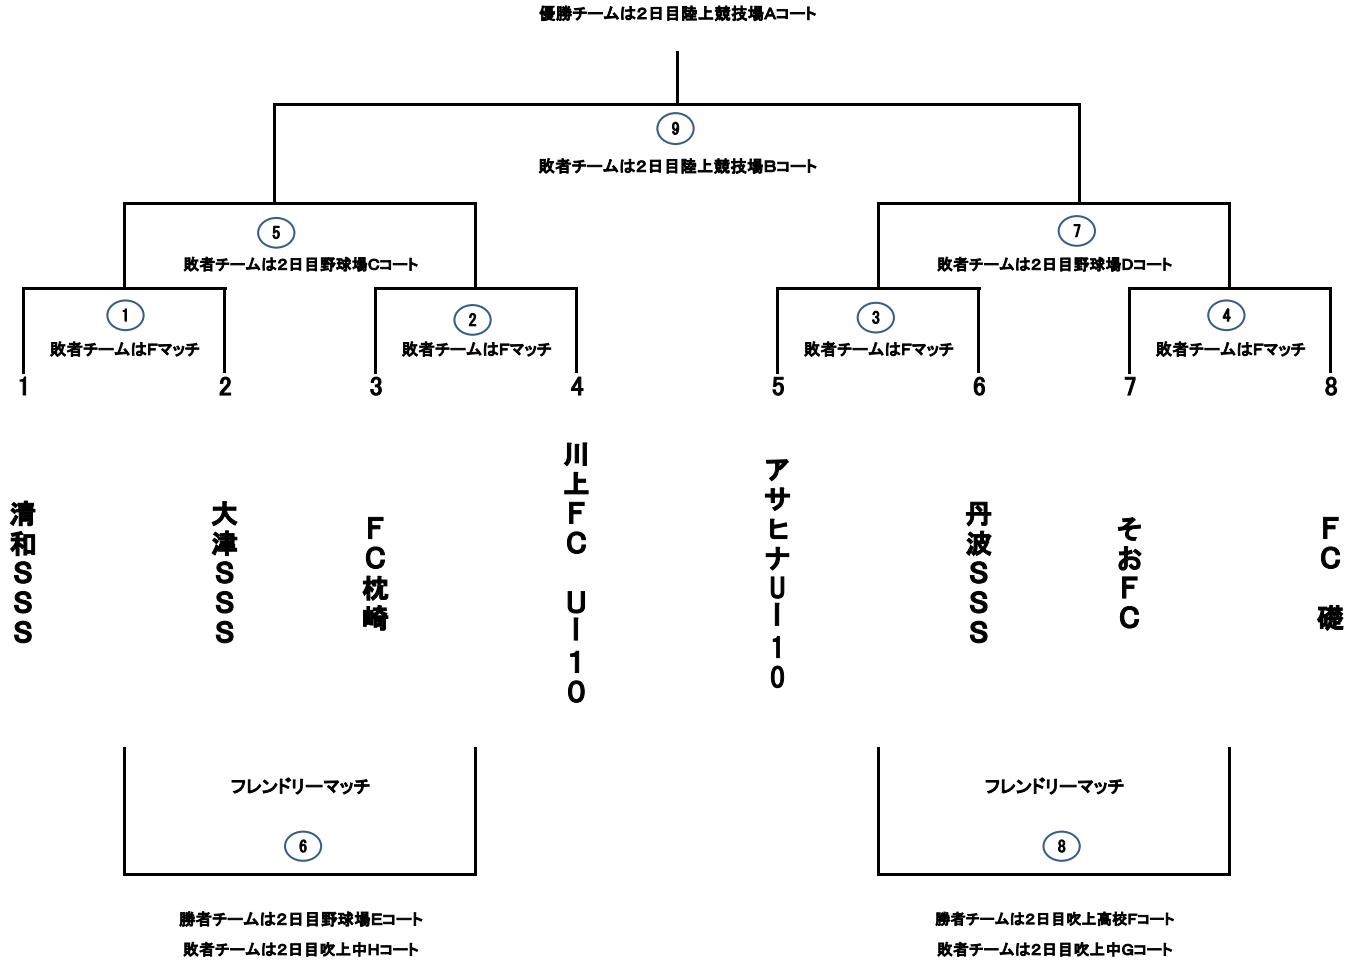

1日目 吹上中学校 Gコート

	チーム名			開始・終了時間	審判
1試合目	清和SSS	VS	大津SSS	9:00 ~ 9:40	アサヒナU-10
2試合目	FC枕崎	VS	川上FC U-10	9:45 ~ 10:25	そおFC
3試合目	アサヒナU-10	VS	丹波SSS	10:30 ~ 11:10	清和SSS
4試合目	そおFC	VS	FC礎	11:15 ~ 11:55	FC枕崎
5試合目	第1試合勝者	VS	第2試合勝者	12:00 ~ 12:40	丹波SSS
6試合目	第1試合敗者	VS	第2試合敗者	12:45 ~ 13:25	FC礎
7試合目	第3試合勝者	VS	第4試合勝者	13:30 ~ 14:10	大津SSS
8試合目	第3試合敗者	VS	第4試合敗者	14:15 ~ 14:55	川上FC U-10
9試合目	第5試合勝者	VS	第7試合勝者	15:00 ~ 15:40	本部