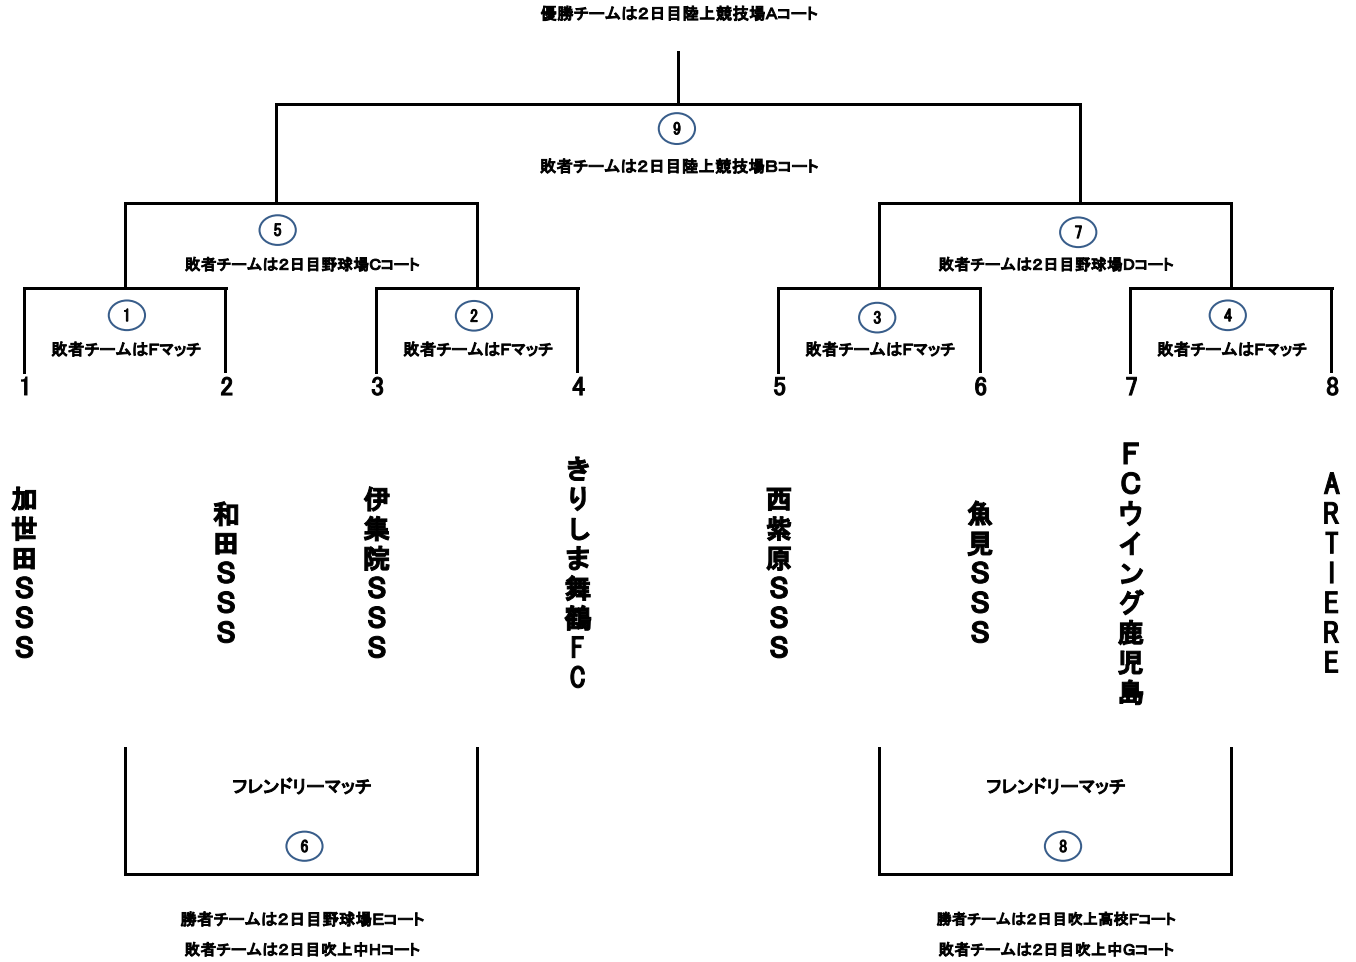

# 1日目 吹上高校 Fコート

	チーム名			開始・終了時間	審判
1試合目	加世田SSS	VS	和田SSS	9:00 ~ 9:40	西紫原SSS
2試合目	伊集院SSS	VS	きりしま舞鶴FC	9:45 ~ 10:25	FCウイング鹿児島
3試合目	西紫原SSS	VS	魚見SSS	10:30 ~ 11:10	加世田SSS
4試合目	FCウイング鹿児島	VS	ARTIERE	11:15 ~ 11:55	伊集院SSS
5試合目	第1試合勝者	VS	第2試合勝者	12:00 ~ 12:40	魚見SSS
6試合目	第1試合敗者	VS	第2試合敗者	12:45 ~ 13:25	ARTIERE
7試合目	第3試合勝者	VS	第4試合勝者	13:30 ~ 14:10	和田SSS
8試合目	第3試合敗者	VS	第4試合敗者	14:15 ~ 14:55	きりしま舞鶴FC
9試合目	第5試合勝者	VS	第7試合勝者	15:00 ~ 15:40	本 部