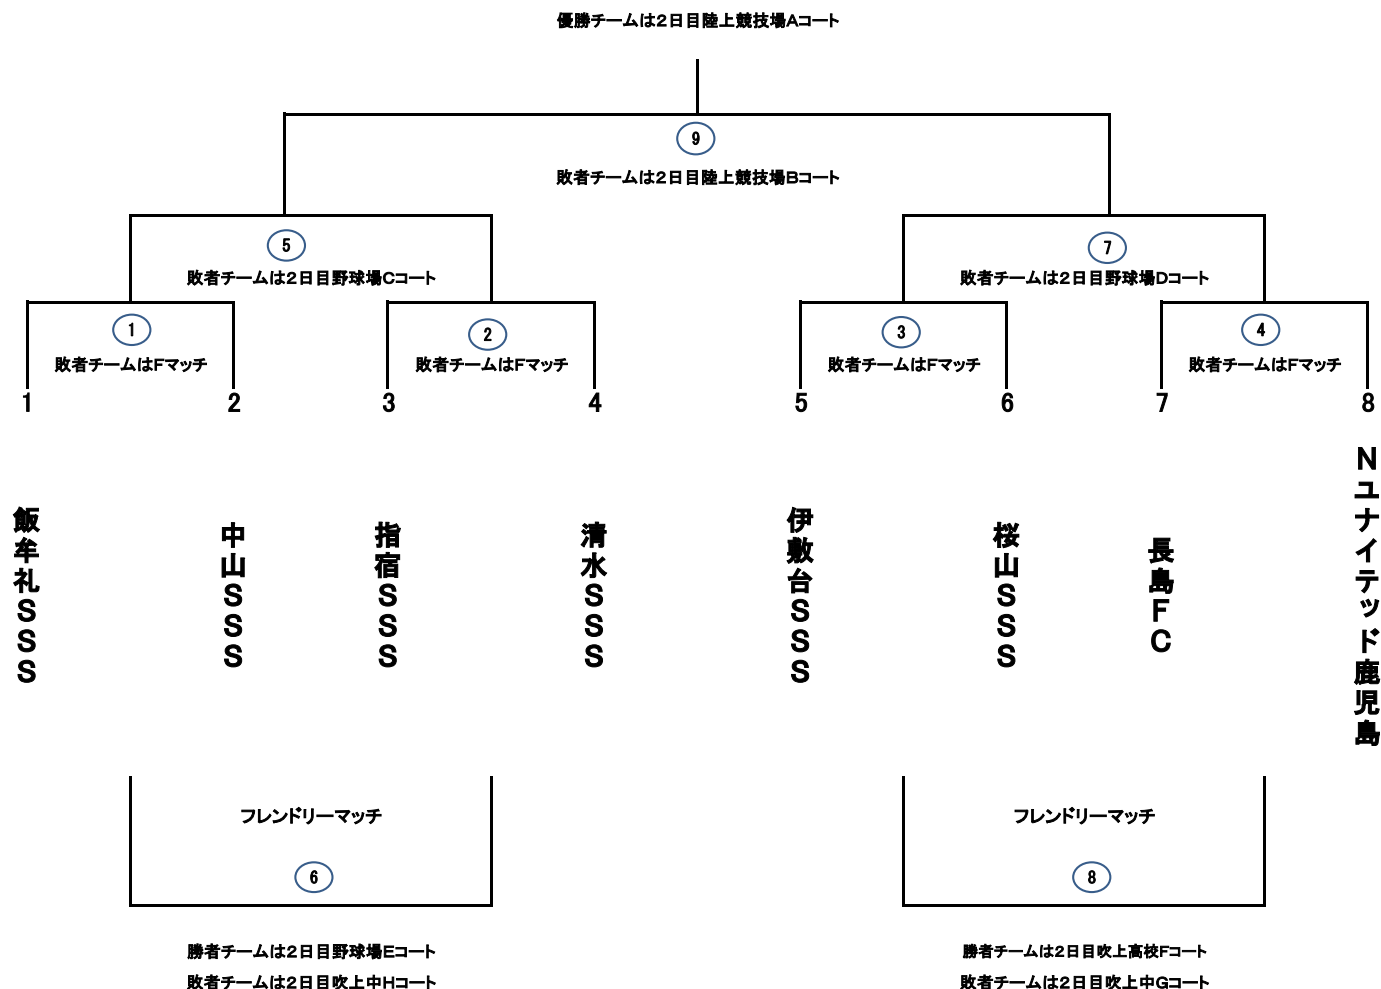

1日目 野球場 Eコート

	チーム名			開始・終了時間	審判
1試合目	飯牟礼SSS	VS	中山SSS	9:00 ~ 9:40	伊敷台SSS
2試合目	指宿SSS	VS	清水SSS	9:45 ~ 10:25	長島FC
3試合目	伊敷台SSS	VS	桜山SSS	10:30 ~ 11:10	飯牟礼SSS
4試合目	長島FC	VS	Nユナイテッド鹿児島	11:15 ~ 11:55	指宿SSS
5試合目	第1試合勝者	VS	第2試合勝者	12:00 ~ 12:40	桜山SSS
6試合目	第1試合敗者	VS	第2試合敗者	12:45 ~ 13:25	Nユナイテッド鹿児島
7試合目	第3試合勝者	VS	第4試合勝者	13:30 ~ 14:10	中山SSS
8試合目	第3試合敗者	VS	第4試合敗者	14:15 ~ 14:55	清水SSS
9試合目	第5試合勝者	VS	第7試合勝者	15:00 ~ 15:40	本 部