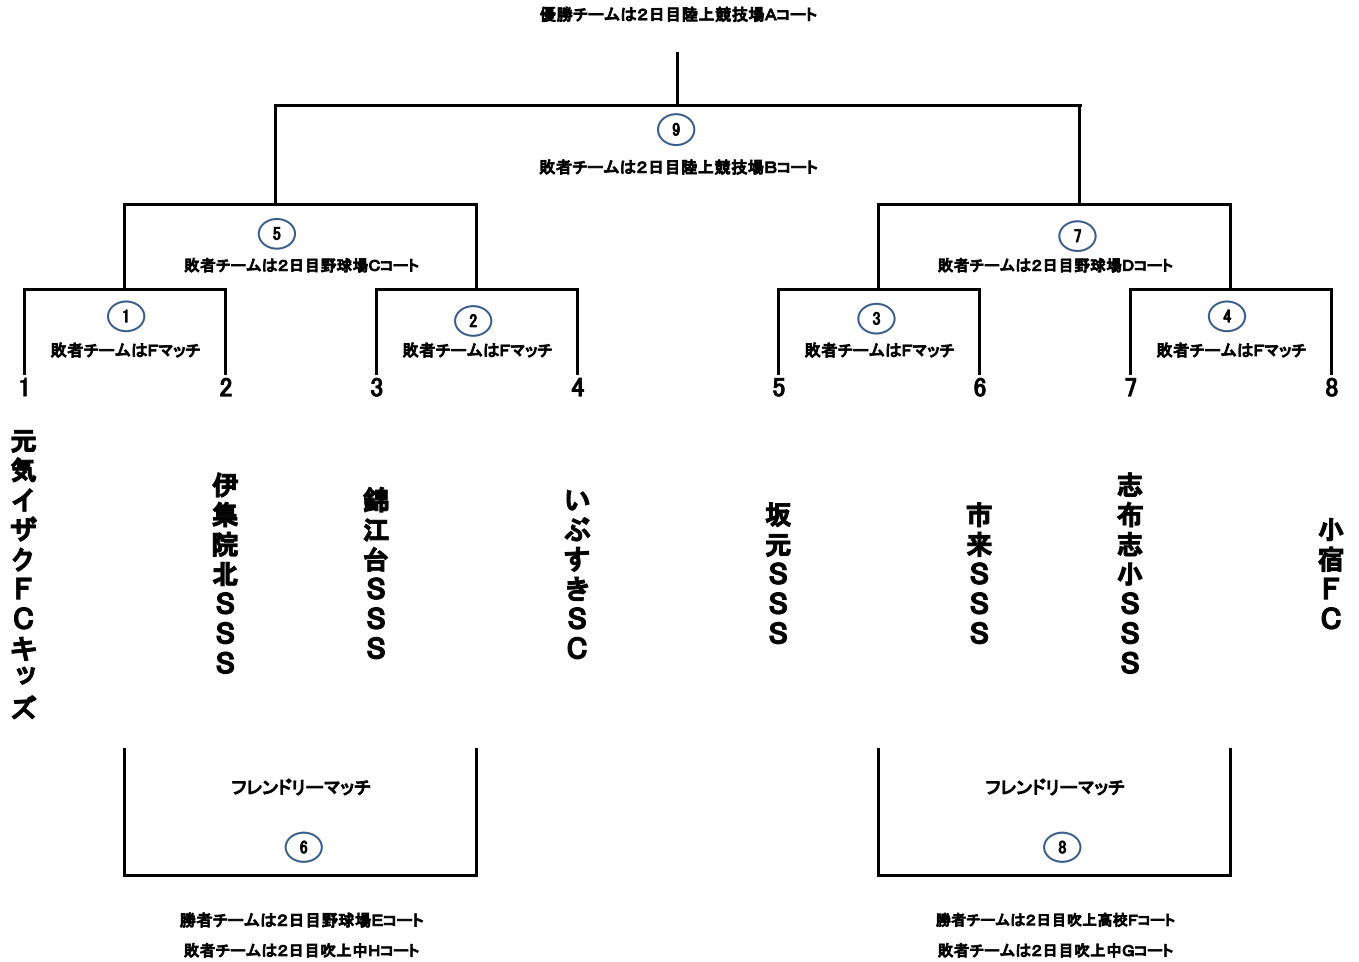

1日目 陸上競技場 Bコート

	チーム名			開始・終了時間	審判
1試合目	元気イザクFCキッズ	VS	伊集院北SSS	9:00 ~ 9:40	坂元SSS
2試合目	錦江台SSS	VS	いぶすぎSC	9:45 ~ 10:25	志布志小SSS
3試合目	坂元SSS	VS	市来SSS	10:30 ~ 11:10	元気イザクFCキッズ
4試合目	志布志小SSS	VS	小宿FC	11:15 ~ 11:55	錦江台SSS
5試合目	第1試合勝者	VS	第2試合勝者	12:00 ~ 12:40	市来SSS
6試合目	第1試合敗者	VS	第2試合敗者	12:45 ~ 13:25	小宿FC
7試合目	第3試合勝者	VS	第4試合勝者	13:30 ~ 14:10	伊集院北SSS
8試合目	第3試合敗者	VS	第4試合敗者	14:15 ~ 14:55	いぶすぎSC
9試合目	第5試合勝者	VS	第7試合勝者	15:00 ~ 15:40	本 部