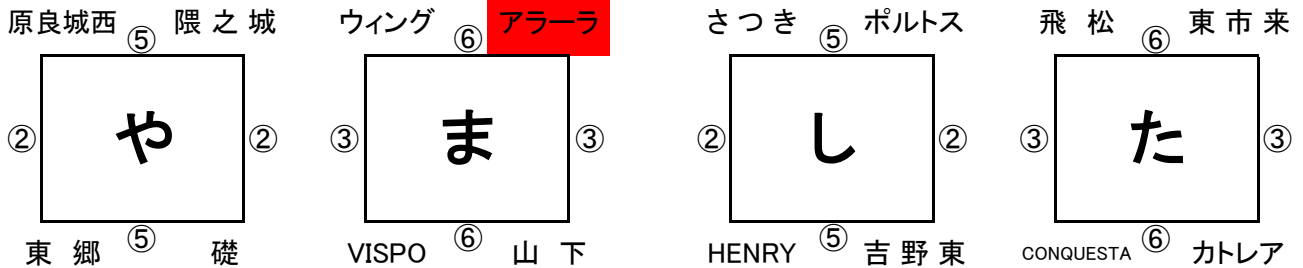

第6回 YAMASHITA CUP 組合せ

予 選 リ ー グ

Aクラス ※ や・ま パート 運動広場 し・た パート 多目的広場

Bクラス ※ が・ん パート 運動広場 ば・れ パート 多目的広場

No	時間	クラス	運動広場 A	審判	運動広場 B	審判	多目的広場 A	審判	多目的広場 B	審判
①	8:45	B	清水 vs 本名	永利	アラール vs CHESTA	坂元台	さつき vs 郡山	日置	東市来 vs 山下	Liberty
②	9:20	A	原良城西 vs 東郷	ウイング	隈之城 vs 礎	山下	さつき vs HENRY	飛松	ポルトス vs 吉野東	カトリア
③	9:55	A	ウイング vs VISPO	原良城西	アラール vs 山下	礎	飛松 vs CONQUESTA	さつき	東市来 vs カトリア	吉野東
④	10:30	B	永利 vs 清水	本名	坂元台 vs アラール	CHESTA	日置 vs さつき	郡山	Liberty vs 東市来	山下
⑤	11:05	A	隈之城 vs 原良城西	アラール	東郷 vs 礎	VISPO	ポルトス vs さつき	東市来	HENRY vs 吉野東	CONQUESTA
⑥	11:40	A	ウイング vs アラール	隈之城	VISPO vs 山下	東郷	飛松 vs 東市来	ポルトス	CONQUESTA vs カトリア	HENRY
⑦	12:15	B	本名 vs 永利	清水	CHESTA vs 坂元台	アラール	郡山 vs 日置	さつき	山下 vs Liberty	東市来