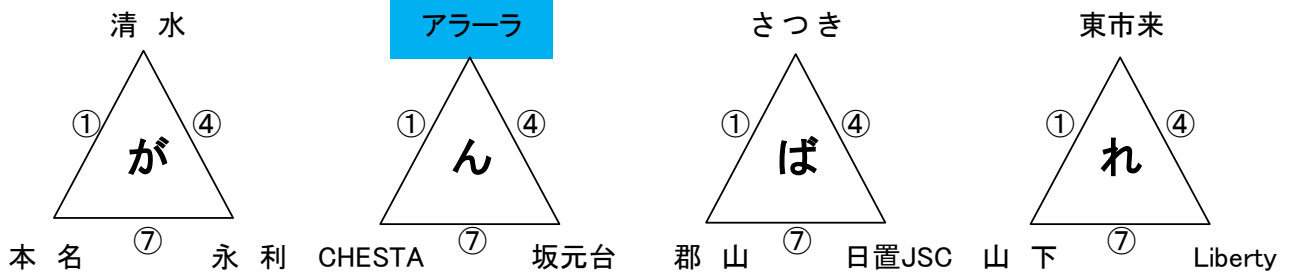

第6回 YAMASHITA CUP 組合せ

予 選 リ ー グ

Aクラス ※ や・ま パート 運動広場 し・た パート 多目的広場

Bクラス ※ が・ん パート 運動広場 ば・れ パート 多目的広場

No	時間	クラス	運動広場 A	審判	運動広場 B	審判	多目的広場 A	審判	多目的広場 B	審判
①	8:45	B	清水 vs 本名	永利	アラール vs CHESTA	坂元台	さつき vs 郡山	日置	東市来 vs 山下	Liberty
②	9:20	A	原良城西 vs 東郷	ウイング	隈之城 vs 礎	山下	さつき vs HENRY	飛松	ポルトス vs 吉野東	カトリア
③	9:55	A	ウイング vs VISPO	原良城西	アラール vs 山下	礎	飛松 vs CONQUESTA	さつき	東市来 vs カトリア	吉野東
④	10:30	B	永利 vs 清水	本名	坂元台 vs アラール	CHESTA	日置 vs さつき	郡山	Liberty vs 東市来	山下
⑤	11:05	A	隈之城 vs 原良城西	アラール	東郷 vs 礎	VISPO	ポルトス vs さつき	東市来	HENRY vs 吉野東	CONQUESTA
⑥	11:40	A	ウイング vs アラール	隈之城	VISPO vs 山下	東郷	飛松 vs 東市来	ポルトス	CONQUESTA vs カトリア	HENRY
⑦	12:15	B	本名 vs 永利	清水	CHESTA vs 坂元台	アラール	郡山 vs 日置	さつき	山下 vs Liberty	東市来