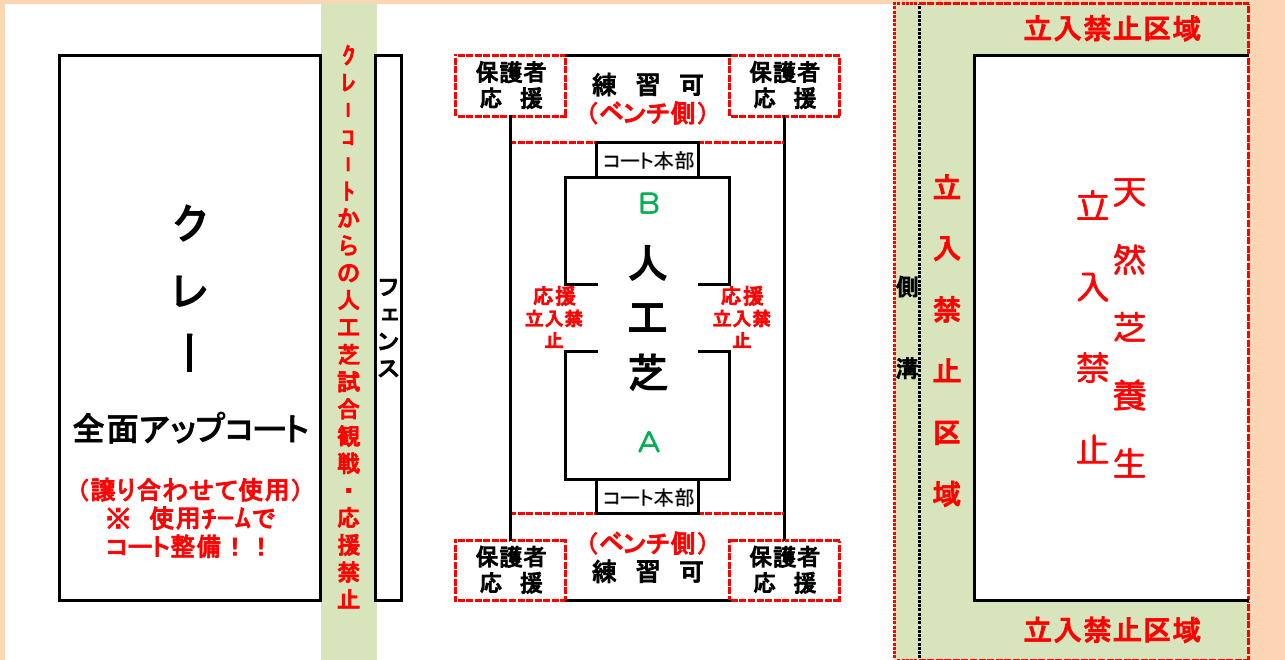

## ★ 丸山会場注意事項 ★

- 人工芝
  - ・応援立入禁止
  - ・靴の砂等良く落とすこと
- 共通
  - ・持ち込みベンチイス不可
  - ・応援見取り図の位置で
  - ・法面保護してあります通路以外の通行厳禁です！（応援者にも通達を！）

# 大駐車場

※県大会運営確認事項  
(大会中のマナー等)  
全保護者・応援者へ  
周知徹底させて下さい。

※場所取り禁止  
(撤去します)

法面整備してあります！！

通路以外の出入り禁止！！

法面整備してあります！！

通路以外の出入り禁止！！

法面整備してあります！！