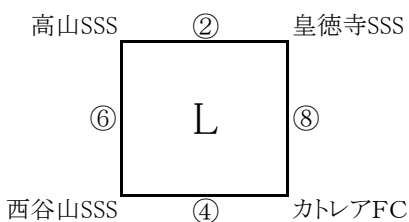

たるみずU-10組合せ表(1日目)

試合時間(10-3-10)

陸上競技場A

順位決定戦

陸上競技場B

順位決定戦

野球場

順位決定戦

垂水中央中学校A

順位決定戦

たるみずU-10組合せ表(1日目)

試合時間(10-3-10)

垂水中央中学校B

順位決定戦

垂水小学校

順位決定戦