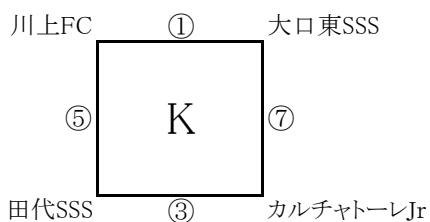

垂水中央中学校A

順位決定戦

たるみずU-10組合せ表(1日目)

試合時間(10-3-10)

垂水中央中学校B

順位決定戦

垂水小学校

順位決定戦