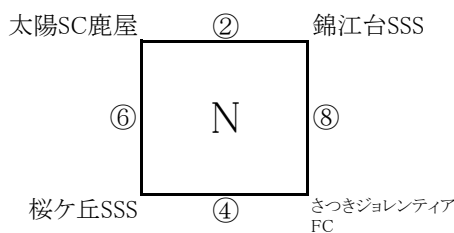

垂水高校第2グラウンド