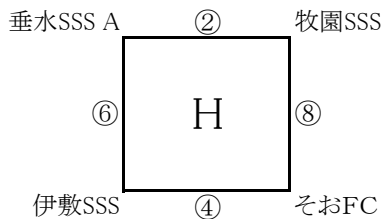

たるみずU-10組合せ表(1日目)

試合時間(10-3-10)

陸上競技場A

順位決定戦

陸上競技場B

順位決定戦

野球場

順位決定戦

垂水中央中学校A

順位決定戦