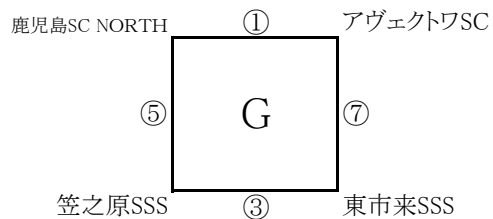

たるみずU-10組合せ表(1日目)

試合時間(10-3-10)

陸上競技場A

順位決定戦

陸上競技場B

順位決定戦

野球場

順位決定戦

垂水中央中学校A

順位決定戦