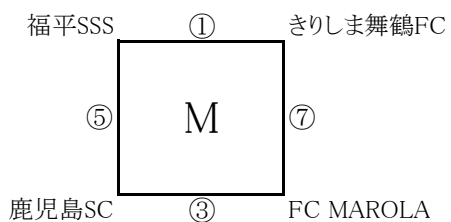

垂水高校第2グラウンド