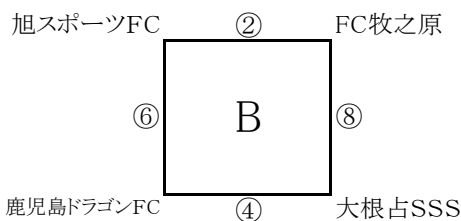

たるみずU-10組合せ表(1日目)

試合時間(10-3-10)

陸上競技場A

順位決定戦

陸上競技場B

順位決定戦

野球場

順位決定戦