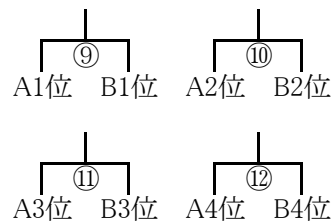

たるみずU-10組合せ表(1日目)

試合時間(10-3-10)

陸上競技場A

順位決定戦

陸上競技場B

順位決定戦

野球場

順位決定戦