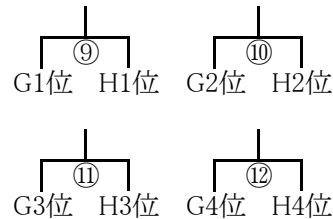

たるみずU-10組合せ表(1日目)

試合時間(10-3-10)

陸上競技場A

順位決定戦

陸上競技場B

順位決定戦

野球場

順位決定戦

垂水中央中学校A

順位決定戦