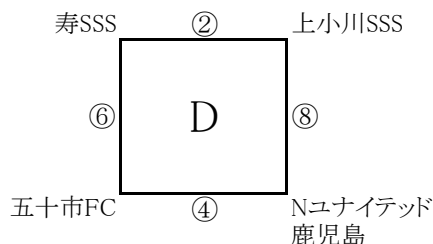

たるみずU-10組合せ表(1日目)

試合時間(10-3-10)

陸上競技場A

順位決定戦

陸上競技場B

順位決定戦

野球場

順位決定戦