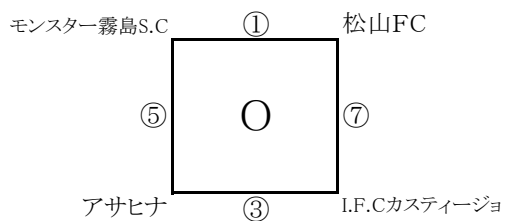

たるみずU-10組合せ表(1日目)

試合時間(10-3-10)

垂水中央中学校B

順位決定戦

垂水小学校

順位決定戦

垂水高校第2グラウンド

順位決定戦

三和センター

順位決定戦