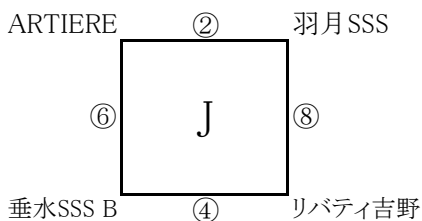

たるみずU-10組合せ表(1日目)

試合時間(10-3-10)

陸上競技場A

順位決定戦

陸上競技場B

順位決定戦

野球場

順位決定戦

垂水中央中学校A

順位決定戦

たるみずU-10組合せ表(1日目)

試合時間(10-3-10)

垂水中央中学校B

順位決定戦

垂水小学校

順位決定戦