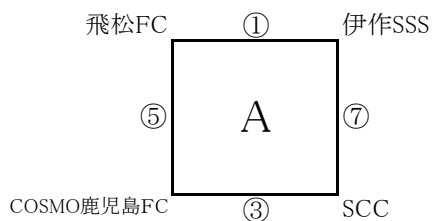

たるみずU-10組合せ表(1日目)

試合時間(10-3-10)

陸上競技場A

順位決定戦

陸上競技場B

順位決定戦

野球場

順位決定戦