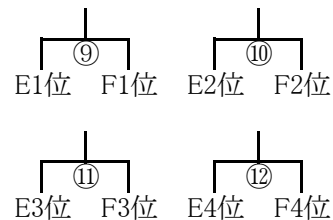

たるみずU-10組合せ表(1日目)

試合時間(10-3-10)

陸上競技場A

順位決定戦

陸上競技場B

順位決定戦

野球場

順位決定戦