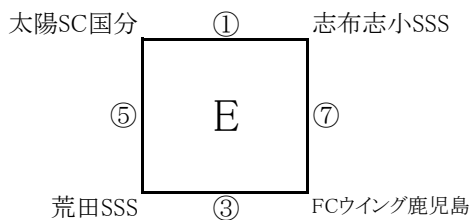

たるみずU-10組合せ表(1日目)

試合時間(10-3-10)

陸上競技場A

順位決定戦

陸上競技場B

順位決定戦

野球場

順位決定戦