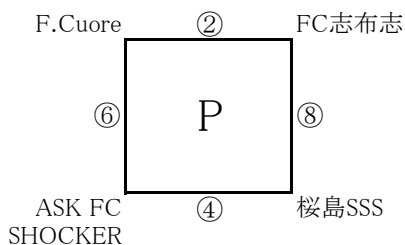

たるみずU-10組合せ表(1日目)

試合時間(10-3-10)

垂水中央中学校B

順位決定戦

垂水小学校

順位決定戦

垂水高校第2グラウンド

順位決定戦

三和センター

順位決定戦