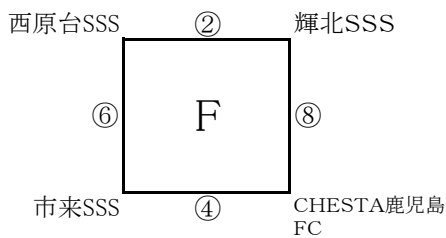

たるみずU-10組合せ表(1日目)

試合時間(10-3-10)

陸上競技場A

順位決定戦

陸上競技場B

順位決定戦

野球場

順位決定戦