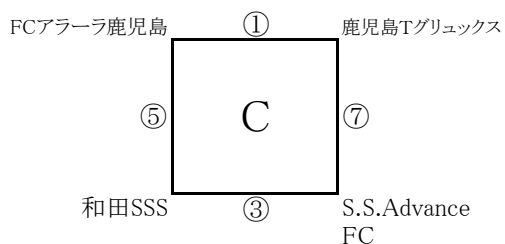

たるみずU-10組合せ表(1日目)

試合時間(10-3-10)

陸上競技場A

順位決定戦

陸上競技場B

順位決定戦

野球場

順位決定戦