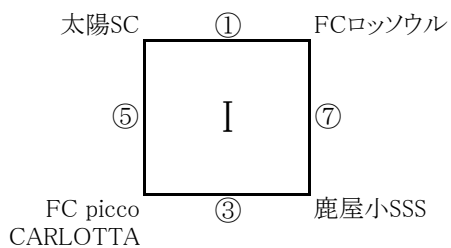

垂水中央中学校A

順位決定戦

たるみずU-10組合せ表(1日目)

試合時間(10-3-10)

垂水中央中学校B

順位決定戦

垂水小学校

順位決定戦