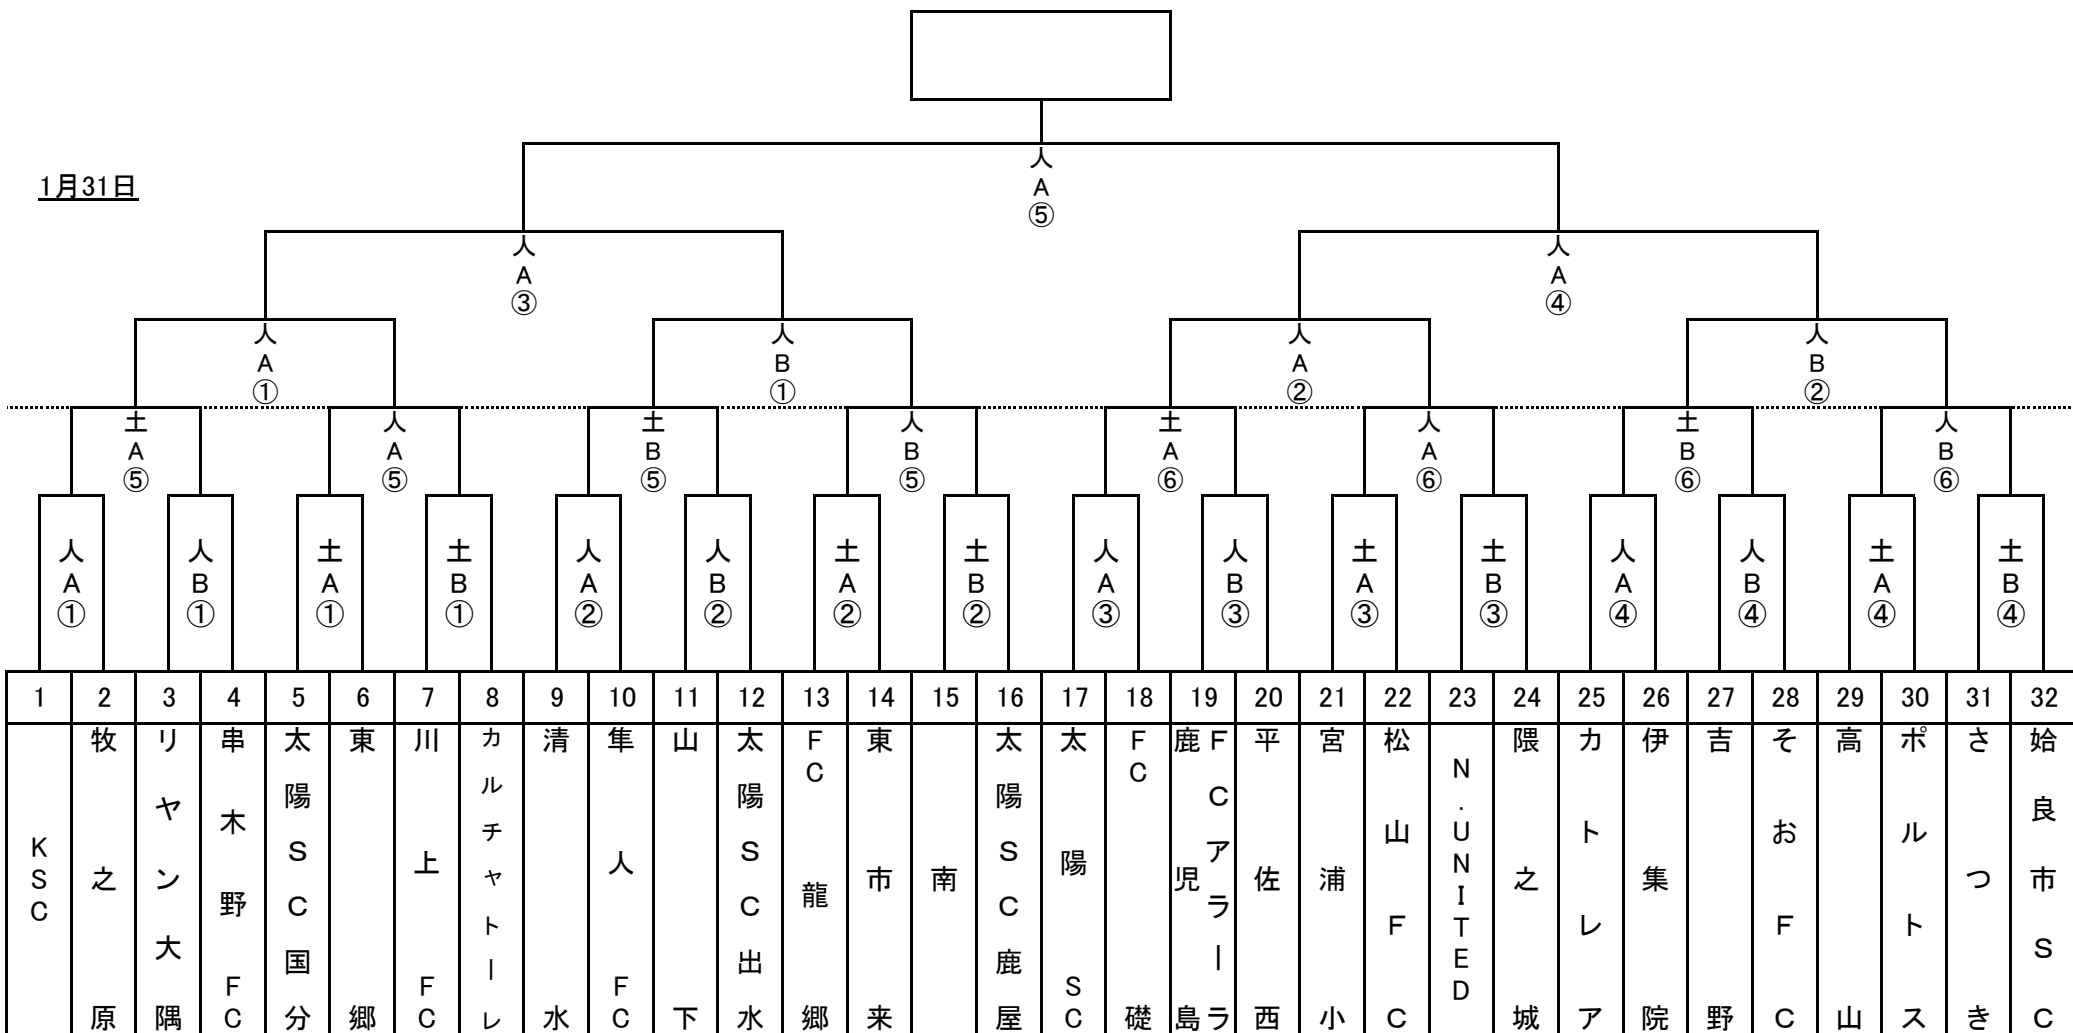

2015 九州ジュニアU-11サッカー大会 鹿児島県大会組合せ表

2016年1月30・31日

樋脇丸山自然公園

1月31日

大会1日目(1月30日) ①10:30 ②11:20 ③12:10 ④13:00 ⑤13:50 ⑥14:40
 大会2日目(1月31日) ①10:00 ②11:00 ③12:00 ④13:00 ⑤14:30

人A=人工芝A 人B=人工芝B
 土A=クレーA 土B=クレーB