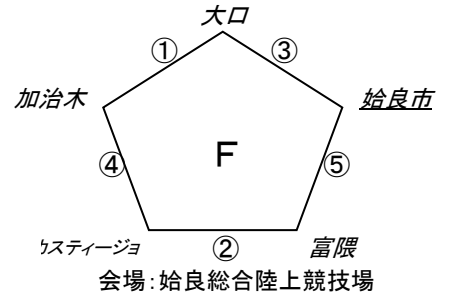

九州 jr U-12サッカー選手権大会 始良伊佐地区予選組合せ

2015. 12. 3 抽選

1日目(12月13日) ※各パート1位が県大会出場。各パート2位3位は2次予選へ。

会場確保状況
 国分小(国分)
 牧之原多目的(牧之原)
 旧栗野工業(湧水)
 始良総合陸上(始良市)
 始良総合多目的(建昌)
 農村G(本城)

時 間	試 合	R	A1	A2
① 9:30 ~	A — D	B	C	C
② 10:30 ~	B — C	D	A	A
③ 11:45 ~	A — B	C	D	D
④ 12:45 ~	C — D	A	B	B
⑤ 14:00 ~	A — C	B	D	D
⑥ 15:00 ~	B — D	C	A	A

時 間	試 合	R	A1	A2
① 9:30 ~	A — B	E	C	D
② 10:30 ~	C — D	B	A	E
③ 11:30 ~	A — E	D	B	C
④ 13:00 ~	B — C	A	D	E
⑤ 14:00 ~	E — D	C	A	B
⑥ 15:00 ~	2勝同士	3位	4位	5位

2日目(12月20日)

※各パート1位が県大会出場。

試合時間および審判割は1日目に準じる