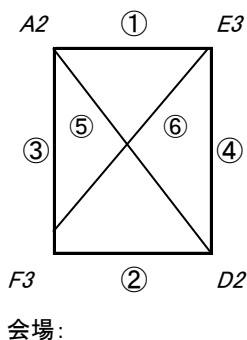

時 間	試 合	R	A1	A2
① 9:30 ~	A — D	B	C	C
② 10:30 ~	B — C	D	A	A
③ 11:45 ~	A — B	C	D	D
④ 12:45 ~	C — D	A	B	B
⑤ 14:00 ~	A — C	B	D	D
⑥ 15:00 ~	B — D	C	A	A

時 間	試 合	R	A1	A2
① 9:30 ~	A — B	E	C	D
② 10:30 ~	C — D	B	A	E
③ 11:30 ~	A — E	D	B	C
④ 13:00 ~	B — C	A	D	E
⑤ 14:00 ~	E — D	C	A	B
⑥ 15:00 ~	2勝同士	3位	4位	5位

2日目(12月20日)

※各パート1位が県大会出場。