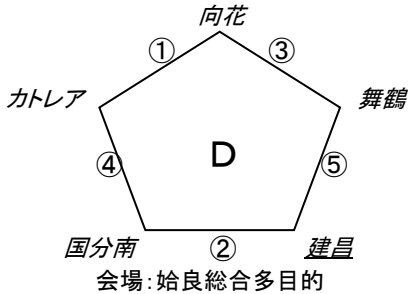

九州 jr U-12サッカー選手権大会 始良伊佐地区予選組合せ

2015. 12. 3 抽選

1日目(12月13日) ※各パート1位が県大会出場。各パート2位3位は2次予選へ。

会場確保状況
 国分小(国分)
 牧之原多目的(牧之原)
 旧栗野工業(湧水)
 始良総合陸上(始良市)
 始良総合多目的(建昌)
 農村G(本城)

時 間	試 合	R	A1	A2
① 9:30 ~	A — D	B	C	C
② 10:30 ~	B — C	D	A	A
③ 11:45 ~	A — B	C	D	D
④ 12:45 ~	C — D	A	B	B
⑤ 14:00 ~	A — C	B	D	D
⑥ 15:00 ~	B — D	C	A	A

時 間	試 合	R	A1	A2
① 9:30 ~	A — B	E	C	D
② 10:30 ~	C — D	B	A	E
③ 11:30 ~	A — E	D	B	C
④ 13:00 ~	B — C	A	D	E
⑤ 14:00 ~	E — D	C	A	B
⑥ 15:00 ~	2勝同士	3位	4位	5位

2日目(12月20日)

※各パート1位が県大会出場。

試合時間および審判割は1日目に準じる