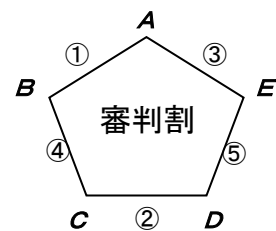

九州 jr U-12サッカー選手権大会 始良伊佐地区予選組合せ

2015. 12. 3 抽選

1日目(12月13日) ※各パート1位が県大会出場。各パート2位3位は2次予選へ。

会場確保状況
 国分小(国分)
 牧之原多目的(牧之原)
 旧栗野工業(湧水)
 始良総合陸上(始良市)
 始良総合多目的(建昌)
 農村G(本城)

時 間	試 合	R	A1	A2
① 9:30 ~	A — D	B	C	C
② 10:30 ~	B — C	D	A	A
③ 11:45 ~	A — B	C	D	D
④ 12:45 ~	C — D	A	B	B
⑤ 14:00 ~	A — C	B	D	D
⑥ 15:00 ~	B — D	C	A	A