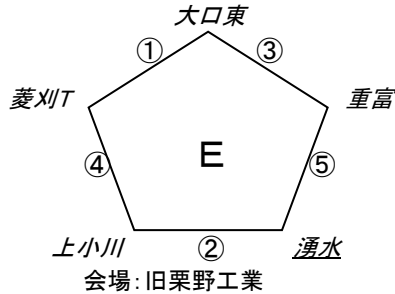

九州 jr U-12サッカー選手権大会 始良伊佐地区予選組合せ

2015. 12. 3 抽選

1日目(12月13日) ※各パート1位が県大会出場。各パート2位3位は2次予選へ。

会場確保状況
 国分小(国分)
 牧之原多目的(牧之原)
 旧栗野工業(湧水)
 始良総合陸上(始良市)
 始良総合多目的(建昌)
 農村G(本城)

時 間	試 合	R	A1	A2
① 9:30 ~	A — D	B	C	C
② 10:30 ~	B — C	D	A	A
③ 11:45 ~	A — B	C	D	D
④ 12:45 ~	C — D	A	B	B
⑤ 14:00 ~	A — C	B	D	D
⑥ 15:00 ~	B — D	C	A	A