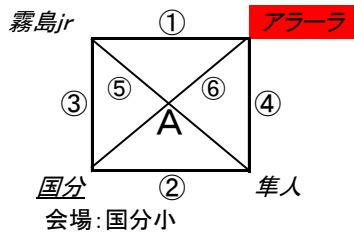

九州 jr U-12サッカー選手権大会 始良伊佐地区予選組合せ

2015. 12. 3 抽選

1日目(12月13日) ※各パート1位が県大会出場。各パート2位3位は2次予選へ。

会場確保状況
 国分小(国分)
 牧之原多目的(牧之原)
 旧栗野工業(湧水)
 始良総合陸上(始良市)
 始良総合多目的(建昌)
 農村G(本城)

時 間	試 合	R	A1	A2
① 9:30 ~	A — D	B	C	C
② 10:30 ~	B — C	D	A	A
③ 11:45 ~	A — B	C	D	D
④ 12:45 ~	C — D	A	B	B
⑤ 14:00 ~	A — C	B	D	D
⑥ 15:00 ~	B — D	C	A	A