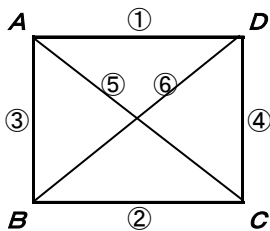

九州 jr U-12サッカー選手権大会 始良伊佐地区予選組合せ

2015. 12. 3 抽選

1日目(12月13日) ※各パート1位が県大会出場。各パート2位3位は2次予選へ。

会場確保状況
 国分小(国分)
 牧之原多目的(牧之原)
 旧栗野工業(湧水)
 始良総合陸上(始良市)
 始良総合多目的(建昌)
 農村G(本城)

時 間	試 合	R	A1	A2
① 9:30 ~	A — D	B	C	C
② 10:30 ~	B — C	D	A	A
③ 11:45 ~	A — B	C	D	D
④ 12:45 ~	C — D	A	B	B
⑤ 14:00 ~	A — C	B	D	D
⑥ 15:00 ~	B — D	C	A	A