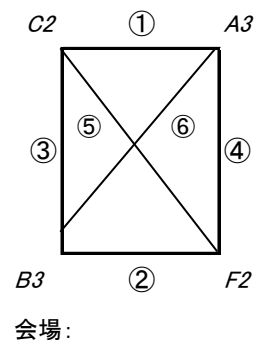

時 間	試 合	R	A1	A2
① 9:30 ~	A — D	B	C	C
② 10:30 ~	B — C	D	A	A
③ 11:45 ~	A — B	C	D	D
④ 12:45 ~	C — D	A	B	B
⑤ 14:00 ~	A — C	B	D	D
⑥ 15:00 ~	B — D	C	A	A

時 間	試 合	R	A1	A2
① 9:30 ~	A — B	E	C	D
② 10:30 ~	C — D	B	A	E
③ 11:30 ~	A — E	D	B	C
④ 13:00 ~	B — C	A	D	E
⑤ 14:00 ~	E — D	C	A	B
⑥ 15:00 ~	2勝同士	3位	4位	5位

2日目(12月20日)

※各パート1位が県大会出場。