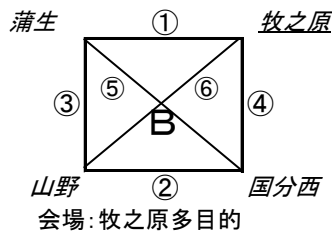

九州 jr U-12サッカー選手権大会 始良伊佐地区予選組合せ

2015. 12. 3 抽選

1日目(12月13日) ※各パート1位が県大会出場。各パート2位3位は2次予選へ。

会場確保状況
 国分小(国分)
 牧之原多目的(牧之原)
 旧栗野工業(湧水)
 始良総合陸上(始良市)
 始良総合多目的(建昌)
 農村G(本城)

時 間	試 合	R	A1	A2
① 9:30 ~	A — D	B	C	C
② 10:30 ~	B — C	D	A	A
③ 11:45 ~	A — B	C	D	D
④ 12:45 ~	C — D	A	B	B
⑤ 14:00 ~	A — C	B	D	D
⑥ 15:00 ~	B — D	C	A	A