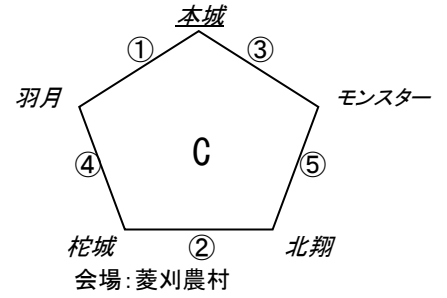

九州 jr U-12サッカー選手権大会 始良伊佐地区予選組合せ

2015. 12. 3 抽選

1日目(12月13日) ※各パート1位が県大会出場。各パート2位3位は2次予選へ。

会場確保状況
 国分小(国分)
 牧之原多目的(牧之原)
 旧栗野工業(湧水)
 始良総合陸上(始良市)
 始良総合多目的(建昌)
 農村G(本城)

時 間	試 合	R	A1	A2
① 9:30 ~	A — D	B	C	C
② 10:30 ~	B — C	D	A	A
③ 11:45 ~	A — B	C	D	D
④ 12:45 ~	C — D	A	B	B
⑤ 14:00 ~	A — C	B	D	D
⑥ 15:00 ~	B — D	C	A	A