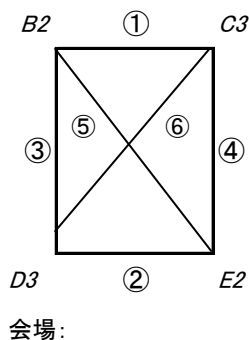

時 間	試 合	R	A1	A2
① 9:30 ~	A — D	B	C	C
② 10:30 ~	B — C	D	A	A
③ 11:45 ~	A — B	C	D	D
④ 12:45 ~	C — D	A	B	B
⑤ 14:00 ~	A — C	B	D	D
⑥ 15:00 ~	B — D	C	A	A

時 間	試 合	R	A1	A2
① 9:30 ~	A — B	E	C	D
② 10:30 ~	C — D	B	A	E
③ 11:30 ~	A — E	D	B	C
④ 13:00 ~	B — C	A	D	E
⑤ 14:00 ~	E — D	C	A	B
⑥ 15:00 ~	2勝同士	3位	4位	5位

2日目(12月20日)

※各パート1位が県大会出場。