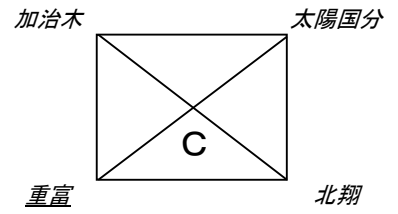

# 九州jru-11少年サッカー選手権大会 始良伊佐地区予選組合せ

2015・12・3 抽選

予選日(1月10日) ※各パート1位が県大会出場。

【会場: 大口忠元グラウンド】

【会場: 始良総合陸上競技場】

【会場: 旧栗野工業B】

【会場: 旧栗野工業A】

場: 国分西小学校