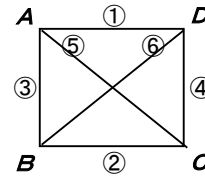

審判割

時 間	試 合	R	A1	A2
① 9:30 ~	A — B	E	F	C
② 10:10 ~	D — E	C	A	B
③ 10:50 ~	A — C	A	D	G
④ 11:30 ~	D — F	F	G	B
⑤ 12:10 ~	B — C	B	A	C
⑥ 12:50 ~	E — F	D	E	C
⑦ 13:30 ~	D — F	G	E	A
⑧ 14:10 ~	B — C	C	A	B
⑨ 14:50 ~	E — F	B	D	F

時 間	試 合	R	A1	A2
① 9:30 ~	A — D	B	C	C
② 10:30 ~	B — C	D	A	A
③ 11:45 ~	A — B	C	D	D
④ 12:45 ~	C — D	A	B	B
⑤ 14:00 ~	A — C	B	D	D
⑥ 15:00 ~	B — D	C	A	A