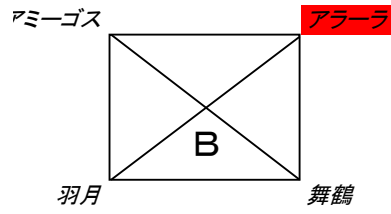

# 九州jru-11少年サッカー選手権大会 始良伊佐地区予選組合せ

2015・12・3 抽選

予選日(1月10日) ※各パート1位が県大会出場。

【会場: 大口忠元グラウンド】

【会場: 始良総合陸上競技場】

【会場: 旧栗野工業B】

【会場: 旧栗野工業A】

場: 国分西小学校