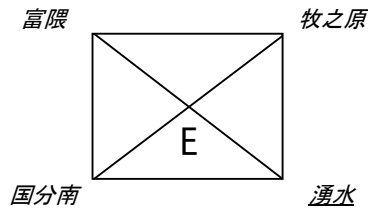

# 九州jru-11少年サッカー選手権大会 始良伊佐地区予選組合せ

2015・12・3 抽選

予選日(1月10日) ※各パート1位が県大会出場。

【会場: 大口忠元グラウンド】

【会場: 始良総合陸上競技場】

【会場: 旧栗野工業B】

【会場: 旧栗野工業A】

場: 国分西小学校