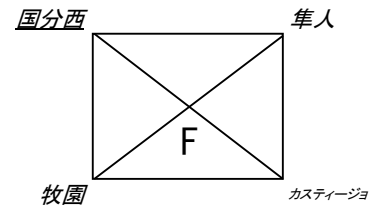

# 九州jru-11少年サッカー選手権大会 始良伊佐地区予選組合せ

2015・12・3 抽選

予選日(1月10日) ※各パート1位が県大会出場。

【会場: 大口忠元グラウンド】

【会場: 始良総合陸上競技場】

【会場: 旧栗野工業B】

【会場: 旧栗野工業A】

場: 国分西小学校