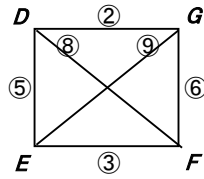

審判割

時 間	試 合	R	A1	A2
① 9:30 ~	A — B	E	F	C
② 10:10 ~	D — E	C	A	B
③ 10:50 ~	A — C	A	D	G
④ 11:30 ~	D — F	F	G	B
⑤ 12:10 ~	B — C	B	A	C
⑥ 12:50 ~	E — F	D	E	C
⑦ 13:30 ~	D — F	G	E	A
⑧ 14:10 ~	B — C	C	A	B
⑨ 14:50 ~	E — F	B	D	F

時 間	試 合	R	A1	A2
① 9:30 ~	A — D	B	C	C
② 10:30 ~	B — C	D	A	A
③ 11:45 ~	A — B	C	D	D
④ 12:45 ~	C — D	A	B	B
⑤ 14:00 ~	A — C	B	D	D
⑥ 15:00 ~	B — D	C	A	A