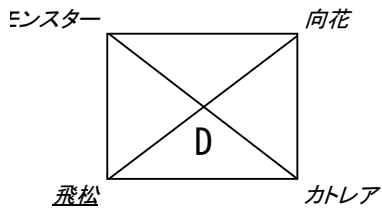

# 九州jru-11少年サッカー選手権大会 始良伊佐地区予選組合せ

2015・12・3 抽選

予選日(1月10日) ※各パート1位が県大会出場。

【会場: 大口忠元グラウンド】

【会場: 始良総合陸上競技場】

【会場: 旧栗野工業B】

【会場: 旧栗野工業A】

場: 国分西小学校