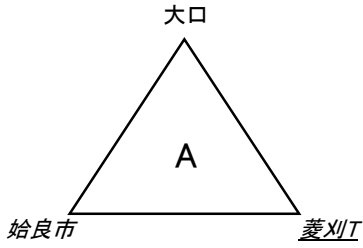

# 九州jru-11少年サッカー選手権大会 始良伊佐地区予選組合せ

2015・12・3 抽選

予選日(1月10日) ※各パート1位が県大会出場。

【会場: 大口忠元グラウンド】

【会場: 始良総合陸上競技場】

【会場: 旧栗野工業B】

【会場: 旧栗野工業A】

場: 国分西小学校