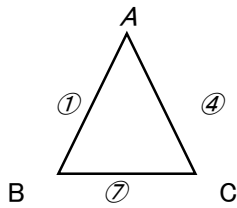

審判割

時 間	試 合	R	A1	A2
① 9:30 ~	A — B	E	F	C
② 10:10 ~	D — E	C	A	B
③ 10:50 ~	A — C	A	D	G
④ 11:30 ~	D — F	F	G	B
⑤ 12:10 ~	B — C	B	A	C
⑥ 12:50 ~	E — F	D	E	C
⑦ 13:30 ~	D — F	G	E	A
⑧ 14:10 ~	B — C	C	A	B
⑨ 14:50 ~	E — F	B	D	F

時 間	試 合	R	A1	A2
① 9:30 ~	A — D	B	C	C
② 10:30 ~	B — C	D	A	A
③ 11:45 ~	A — B	C	D	D
④ 12:45 ~	C — D	A	B	B
⑤ 14:00 ~	A — C	B	D	D
⑥ 15:00 ~	B — D	C	A	A