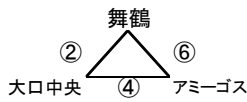

【Bパート】

アラーラ	横川・牧園	溝辺・蒲生	吉野	舞鶴	大口中央	アミーゴス
------	-------	-------	----	----	------	-------

会場	7日(金) まきのほら運動公園養護学校側
	8日(土) 舞鶴中学校グラウンド

8月7日(金)

8月8日(土)

試合時間	8月7日(金)				8月8日(土)			
	対戦		審判		対戦		審判	
① 9:00	アラーラ	-	溝辺・蒲生	大口中央	横川・牧園	-	大口中央	アラーラ
② 10:05	舞鶴	-	大口中央	アラーラ	アラーラ	-	舞鶴	大口中央
③ 11:10	横川・牧園	-	吉野	アミーゴス	溝辺・蒲生	-	アミーゴス	吉野
④ 12:15	大口中央	-	アミーゴス	溝辺・蒲生	アラーラ	-	吉野	横川・牧園
⑤ 13:20	アラーラ	-	横川・牧園	吉野	溝辺・蒲生	-	大口中央	アミーゴス
⑥ 14:25	舞鶴	-	アミーゴス	横川・牧園	吉野	-	舞鶴	溝辺・蒲生
⑦ 15:30	溝辺・蒲生	-	吉野	舞鶴	横川・牧園	-	アミーゴス	舞鶴