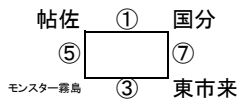

第8回霧島市長旗争奪中学生U-15サッカー大会 予選リーグ

【Aパート】

重富	隼人	霧島	西陵	国分南	大隅	入来

会場	7日(金) まきのほら運動公園ドーム側
	8日(土) 国分南中学校グラウンド

8月7日(金)

8月8日(土)

試合時間	8月7日(金)				8月8日(土)			
	対戦		審判		対戦		審判	
① 9:00	重富	-	霧島	大隅	隼人	-	大隅	重富
② 10:05	国分南	-	大隅	重富	重富	-	国分南	大隅
③ 11:10	隼人	-	西陵	入来	霧島	-	入来	西陵
④ 12:15	大隅	-	入来	霧島	重富	-	西陵	隼人
⑤ 13:20	重富	-	隼人	西陵	霧島	-	大隅	入来
⑥ 14:25	国分南	-	入来	隼人	西陵	-	国分南	霧島
⑦ 15:30	霧島	-	西陵	国分南	隼人	-	入来	国分南

【Bパート】

アラーラ	横川・牧園	溝辺・蒲生	吉野	舞鶴	大口中央	アミーゴス

会場	7日(金) まきのほら運動公園養護学校側
	8日(土) 舞鶴中学校グラウンド

8月7日(金)

8月8日(土)

試合時間	8月7日(金)				8月8日(土)			
	対戦		審判		対戦		審判	
① 9:00	アラーラ	-	溝辺・蒲生	大口中央	横川・牧園	-	大口中央	アラーラ
② 10:05	舞鶴	-	大口中央	アラーラ	アラーラ	-	舞鶴	大口中央
③ 11:10	横川・牧園	-	吉野	アミーゴス	溝辺・蒲生	-	アミーゴス	吉野
④ 12:15	大口中央	-	アミーゴス	溝辺・蒲生	アラーラ	-	吉野	横川・牧園
⑤ 13:20	アラーラ	-	横川・牧園	吉野	溝辺・蒲生	-	大口中央	アミーゴス
⑥ 14:25	舞鶴	-	アミーゴス	横川・牧園	吉野	-	舞鶴	溝辺・蒲生
⑦ 15:30	溝辺・蒲生	-	吉野	舞鶴	横川・牧園	-	アミーゴス	舞鶴

【Cパート】

加治木	太陽国分	霧島アルコン	伊敷台	第一・牧之原	大崎	川内中央

会場	牧之原運動場(両日)

8月7日(金)

8月8日(土)

試合時間	8月7日(金)				8月8日(土)			
	対戦		審判		対戦		審判	
① 9:00	加治木	-	霧島アルコン	大崎	太陽国分	-	大崎	加治木
② 10:05	第一・牧之原	-	大崎	加治木	加治木	-	第一・牧之原	大崎
③ 11:10	太陽国分	-	伊敷台	川内中央	霧島アルコン	-	川内中央	伊敷台
④ 12:15	大崎	-	川内中央	霧島アルコン	加治木	-	伊敷台	太陽国分
⑤ 13:20	加治木	-	太陽国分	伊敷台	霧島アルコン	-	大崎	川内中央
⑥ 14:25	第一・牧之原	-	川内中央	太陽国分	伊敷台	-	第一・牧之原	霧島アルコン
⑦ 15:30	霧島アルコン	-	伊敷台	第一・牧之原	太陽国分	-	川内中央	第一・牧之原

【Dパート】

帖佐	モンスター霧島	国分	東市来	日当山	末吉	吉松

会場	7日(金) 隼人運動場
	8日(土) 国分中学校グラウンド

8月7日(金)

8月8日(土)

試合時間	8月7日(金)				8月8日(土)			
	対戦		審判		対戦		審判	
① 9:00	帖佐	-	国分	末吉	モンスター霧島	-	末吉	帖佐
② 10:05	日当山	-	末吉	帖佐	帖佐	-	日当山	末吉
③ 11:10	モンスター霧島	-	東市来	吉松	国分	-	吉松	東市来
④ 12:15	末吉	-	吉松	国分	帖佐	-	東市来	モンスター霧島
⑤ 13:20	帖佐	-	モンスター霧島	東市来	国分	-	末吉	吉松
⑥ 14:25	日当山	-	吉松	モンスター霧島	東市来	-	日当山	国分
⑦ 15:30	国分	-	東市来	日当山	モンスター霧島	-	吉松	日当山