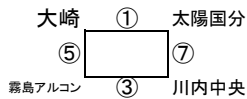

【Bパート】

アラーラ	横川・牧園	溝辺・蒲生	吉野	舞鶴	大口中央	アミーゴス
------	-------	-------	----	----	------	-------

会場	7日(金) まきのほら運動公園養護学校側
	8日(土) 舞鶴中学校グラウンド

8月7日(金)

8月8日(土)

試合時間	8月7日(金)				8月8日(土)			
	対戦		審判		対戦		審判	
① 9:00	アラーラ	-	溝辺・蒲生	大口中央	横川・牧園	-	大口中央	アラーラ
② 10:05	舞鶴	-	大口中央	アラーラ	アラーラ	-	舞鶴	大口中央
③ 11:10	横川・牧園	-	吉野	アミーゴス	溝辺・蒲生	-	アミーゴス	吉野
④ 12:15	大口中央	-	アミーゴス	溝辺・蒲生	アラーラ	-	吉野	横川・牧園
⑤ 13:20	アラーラ	-	横川・牧園	吉野	溝辺・蒲生	-	大口中央	アミーゴス
⑥ 14:25	舞鶴	-	アミーゴス	横川・牧園	吉野	-	舞鶴	溝辺・蒲生
⑦ 15:30	溝辺・蒲生	-	吉野	舞鶴	横川・牧園	-	アミーゴス	舞鶴

【Cパート】

加治木	太陽国分	霧島アルコン	伊敷台	第一・牧之原	大崎	川内中央
-----	------	--------	-----	--------	----	------

会場	牧之原運動場(両日)
----	------------

8月7日(金)

8月8日(土)

試合時間	8月7日(金)				8月8日(土)			
	対戦		審判		対戦		審判	
① 9:00	加治木	-	霧島アルコン	大崎	太陽国分	-	大崎	加治木
② 10:05	第一・牧之原	-	大崎	加治木	加治木	-	第一・牧之原	大崎
③ 11:10	太陽国分	-	伊敷台	川内中央	霧島アルコン	-	川内中央	伊敷台
④ 12:15	大崎	-	川内中央	霧島アルコン	加治木	-	伊敷台	太陽国分
⑤ 13:20	加治木	-	太陽国分	伊敷台	霧島アルコン	-	大崎	川内中央
⑥ 14:25	第一・牧之原	-	川内中央	太陽国分	伊敷台	-	第一・牧之原	霧島アルコン
⑦ 15:30	霧島アルコン	-	伊敷台	第一・牧之原	太陽国分	-	川内中央	第一・牧之原