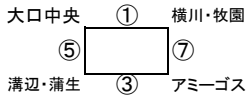

【Bパート】

アラーラ	横川・牧園	溝辺・蒲生	吉野	舞鶴	大口中央	アミーゴス
------	-------	-------	----	----	------	-------

会場	7日(金) まきのほら運動公園養護学校側
	8日(土) 舞鶴中学校グラウンド

8月7日(金)

8月8日(土)

試合時間	8月7日(金)				8月8日(土)			
	対戦		審判		対戦		審判	
① 9:00	アラーラ	-	溝辺・蒲生	大口中央	横川・牧園	-	大口中央	アラーラ
② 10:05	舞鶴	-	大口中央	アラーラ	アラーラ	-	舞鶴	大口中央
③ 11:10	横川・牧園	-	吉野	アミーゴス	溝辺・蒲生	-	アミーゴス	吉野
④ 12:15	大口中央	-	アミーゴス	溝辺・蒲生	アラーラ	-	吉野	横川・牧園
⑤ 13:20	アラーラ	-	横川・牧園	吉野	溝辺・蒲生	-	大口中央	アミーゴス
⑥ 14:25	舞鶴	-	アミーゴス	横川・牧園	吉野	-	舞鶴	溝辺・蒲生
⑦ 15:30	溝辺・蒲生	-	吉野	舞鶴	横川・牧園	-	アミーゴス	舞鶴