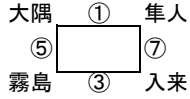

8月8日(土)

試合時間	8月7日(金)				8月8日(土)			
	対戦		審判		対戦		審判	
① 9:00	重富	-	霧島	大隅	隼人	-	大隅	重富
② 10:05	国分南	-	大隅	重富	重富	-	国分南	大隅
③ 11:10	隼人	-	西陵	入来	霧島	-	入来	西陵
④ 12:15	大隅	-	入来	霧島	重富	-	西陵	隼人
⑤ 13:20	重富	-	隼人	西陵	霧島	-	大隅	入来
⑥ 14:25	国分南	-	入来	隼人	西陵	-	国分南	霧島
⑦ 15:30	霧島	-	西陵	国分南	隼人	-	入来	国分南

【Bパート】

アラーラ	横川・牧園	溝辺・蒲生	吉野	舞鶴	大口中央	アミーゴス

会場	7日(金) まきのほら運動公園養護学校側
	8日(土) 舞鶴中学校グラウンド