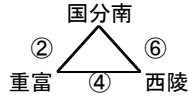

8月8日(土)

試合時間	8月7日(金)				8月8日(土)			
	対戦		審判		対戦		審判	
① 9:00	重富	-	霧島	大隅	隼人	-	大隅	重富
② 10:05	国分南	-	大隅	重富	重富	-	国分南	大隅
③ 11:10	隼人	-	西陵	入来	霧島	-	入来	西陵
④ 12:15	大隅	-	入来	霧島	重富	-	西陵	隼人
⑤ 13:20	重富	-	隼人	西陵	霧島	-	大隅	入来
⑥ 14:25	国分南	-	入来	隼人	西陵	-	国分南	霧島
⑦ 15:30	霧島	-	西陵	国分南	隼人	-	入来	国分南

【Bパート】

アラーラ	横川・牧園	溝辺・蒲生	吉野	舞鶴	大口中央	アミーゴス

会場	7日(金) まきのほら運動公園養護学校側
	8日(土) 舞鶴中学校グラウンド