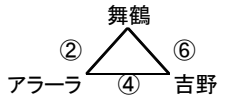

【Bパート】

アラーラ	横川・牧園	溝辺・蒲生	吉野	舞鶴	大口中央	アミーゴス
------	-------	-------	----	----	------	-------

会場	7日(金) まきのほら運動公園養護学校側
	8日(土) 舞鶴中学校グラウンド

8月7日(金)

8月8日(土)

試合時間	8月7日(金)				8月8日(土)			
	対戦		審判		対戦		審判	
① 9:00	アラーラ	-	溝辺・蒲生	大口中央	横川・牧園	-	大口中央	アラーラ
② 10:05	舞鶴	-	大口中央	アラーラ	アラーラ	-	舞鶴	大口中央
③ 11:10	横川・牧園	-	吉野	アミーゴス	溝辺・蒲生	-	アミーゴス	吉野
④ 12:15	大口中央	-	アミーゴス	溝辺・蒲生	アラーラ	-	吉野	横川・牧園
⑤ 13:20	アラーラ	-	横川・牧園	吉野	溝辺・蒲生	-	大口中央	アミーゴス
⑥ 14:25	舞鶴	-	アミーゴス	横川・牧園	吉野	-	舞鶴	溝辺・蒲生
⑦ 15:30	溝辺・蒲生	-	吉野	舞鶴	横川・牧園	-	アミーゴス	舞鶴