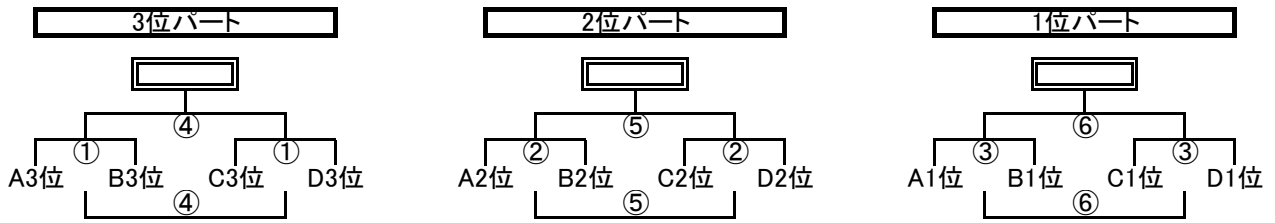

【Bパート】

アラーラ	横川・牧園	溝辺・蒲生	吉野	舞鶴	大口中央	アミーゴス
------	-------	-------	----	----	------	-------

会場	7日(金) まきのほら運動公園養護学校側
	8日(土) 舞鶴中学校グラウンド

8月7日(金)

8月8日(土)

試合時間	8月7日(金)				8月8日(土)			
	対戦		審判		対戦		審判	
① 9:00	アラーラ	-	溝辺・蒲生	大口中央	横川・牧園	-	大口中央	アラーラ
② 10:05	舞鶴	-	大口中央	アラーラ	アラーラ	-	舞鶴	大口中央
③ 11:10	横川・牧園	-	吉野	アミーゴス	溝辺・蒲生	-	アミーゴス	吉野
④ 12:15	大口中央	-	アミーゴス	溝辺・蒲生	アラーラ	-	吉野	横川・牧園
⑤ 13:20	アラーラ	-	横川・牧園	吉野	溝辺・蒲生	-	大口中央	アミーゴス
⑥ 14:25	舞鶴	-	アミーゴス	横川・牧園	吉野	-	舞鶴	溝辺・蒲生
⑦ 15:30	溝辺・蒲生	-	吉野	舞鶴	横川・牧園	-	アミーゴス	舞鶴

【Dパート】

帖佐	モンスター霧島	国分	東市来	日当山	末吉	吉松
----	---------	----	-----	-----	----	----

会場	7日(金) 隼人運動場
	8日(土) 国分中学校グラウンド

8月7日(金)

8月8日(土)

試合時間	8月7日(金)				8月8日(土)			
	対戦		審判		対戦		審判	
① 9:00	帖佐	-	国分	末吉	モンスター霧島	-	末吉	帖佐
② 10:05	日当山	-	末吉	帖佐	帖佐	-	日当山	末吉
③ 11:10	モンスター霧島	-	東市来	吉松	国分	-	吉松	東市来
④ 12:15	末吉	-	吉松	国分	帖佐	-	東市来	モンスター霧島
⑤ 13:20	帖佐	-	モンスター霧島	東市来	国分	-	末吉	吉松
⑥ 14:25	日当山	-	吉松	モンスター霧島	東市来	-	日当山	国分
⑦ 15:30	国分	-	東市来	日当山	モンスター霧島	-	吉松	日当山

第8回霧島市長旗争奪中学生U-15サッカー大会 9日(日)組合せ

会場 まきのはら運動公園多目的グラウンド

	時間	ドーム側		審判	養護学校側		審判
①	9:00	A3位	-	B3位	A1位	C3位 - D3位	C1位
②	10:05	A2位	-	B2位	A3位	C2位 - D2位	C3位
③	11:10	A1位	-	B1位	本部 A2位 B2位	C1位 - D1位	本部 C2位 D2位
④	12:15	3位トーナメント決勝		B1位	①の敗者		D1位
⑤	13:20	2位トーナメント決勝		B3位	②の敗者		D3位
⑥	14:25	1位トーナメント決勝		本部	3位決定戦		本部