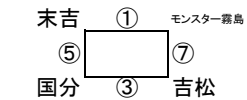

【Cパート】

加治木	太陽国分	霧島アルコン	伊敷台	第一・牧之原	大崎	川内中央
-----	------	--------	-----	--------	----	------

会場	牧之原運動場(両日)
----	------------

8月7日(金)

8月8日(土)

試合時間	8月7日(金)				8月8日(土)			
	対戦		審判		対戦		審判	
① 9:00	加治木	-	霧島アルコン	大崎	太陽国分	-	大崎	加治木
② 10:05	第一・牧之原	-	大崎	加治木	加治木	-	第一・牧之原	大崎
③ 11:10	太陽国分	-	伊敷台	川内中央	霧島アルコン	-	川内中央	伊敷台
④ 12:15	大崎	-	川内中央	霧島アルコン	加治木	-	伊敷台	太陽国分
⑤ 13:20	加治木	-	太陽国分	伊敷台	霧島アルコン	-	大崎	川内中央
⑥ 14:25	第一・牧之原	-	川内中央	太陽国分	伊敷台	-	第一・牧之原	霧島アルコン
⑦ 15:30	霧島アルコン	-	伊敷台	第一・牧之原	太陽国分	-	川内中央	第一・牧之原

【Dパート】

帖佐	モンスター霧島	国分	東市来	日当山	末吉	吉松
----	---------	----	-----	-----	----	----

会場	7日(金) 隼人運動場
	8日(土) 国分中学校グラウンド

8月7日(金)

8月8日(土)

試合時間	8月7日(金)				8月8日(土)			
	対戦		審判		対戦		審判	
① 9:00	帖佐	-	国分	末吉	モンスター霧島	-	末吉	帖佐
② 10:05	日当山	-	末吉	帖佐	帖佐	-	日当山	末吉
③ 11:10	モンスター霧島	-	東市来	吉松	国分	-	吉松	東市来
④ 12:15	末吉	-	吉松	国分	帖佐	-	東市来	モンスター霧島
⑤ 13:20	帖佐	-	モンスター霧島	東市来	国分	-	末吉	吉松
⑥ 14:25	日当山	-	吉松	モンスター霧島	東市来	-	日当山	国分
⑦ 15:30	国分	-	東市来	日当山	モンスター霧島	-	吉松	日当山