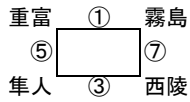

第8回霧島市長旗争奪中学生U-15サッカー大会 予選リーグ

【Aパート】

重富	隼人	霧島	西陵	国分南	大隅	入来

会場	7日(金) まきのほら運動公園ドーム側
	8日(土) 国分南中学校グラウンド

8月7日(金)