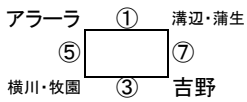

第8回霧島市長旗争奪中学生U-15サッカー大会 予選リーグ

【Aパート】

重富	隼人	霧島	西陵	国分南	大隅	入来
----	----	----	----	-----	----	----

会場	7日(金) まきのほら運動公園ドーム側
	8日(土) 国分南中学校グラウンド

8月7日(金)

8月8日(土)

試合時間	8月7日(金)				8月8日(土)			
	対戦		審判		対戦		審判	
① 9:00	重富	-	霧島	大隅	隼人	-	大隅	重富
② 10:05	国分南	-	大隅	重富	重富	-	国分南	大隅
③ 11:10	隼人	-	西陵	入来	霧島	-	入来	西陵
④ 12:15	大隅	-	入来	霧島	重富	-	西陵	隼人
⑤ 13:20	重富	-	隼人	西陵	霧島	-	大隅	入来
⑥ 14:25	国分南	-	入来	隼人	西陵	-	国分南	霧島
⑦ 15:30	霧島	-	西陵	国分南	隼人	-	入来	国分南

【Bパート】

アラーラ	横川・牧園	溝辺・蒲生	吉野	舞鶴	大口中央	アミーゴス
------	-------	-------	----	----	------	-------

会場	7日(金) まきのほら運動公園養護学校側
	8日(土) 舞鶴中学校グラウンド

8月7日(金)

8月8日(土)

試合時間	8月7日(金)				8月8日(土)			
	対戦		審判		対戦		審判	
① 9:00	アラーラ	-	溝辺・蒲生	大口中央	横川・牧園	-	大口中央	アラーラ
② 10:05	舞鶴	-	大口中央	アラーラ	アラーラ	-	舞鶴	大口中央
③ 11:10	横川・牧園	-	吉野	アミーゴス	溝辺・蒲生	-	アミーゴス	吉野
④ 12:15	大口中央	-	アミーゴス	溝辺・蒲生	アラーラ	-	吉野	横川・牧園
⑤ 13:20	アラーラ	-	横川・牧園	吉野	溝辺・蒲生	-	大口中央	アミーゴス
⑥ 14:25	舞鶴	-	アミーゴス	横川・牧園	吉野	-	舞鶴	溝辺・蒲生
⑦ 15:30	溝辺・蒲生	-	吉野	舞鶴	横川・牧園	-	アミーゴス	舞鶴