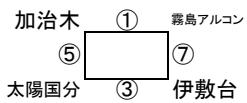

第8回霧島市長旗争奪中学生U-15サッカー大会 予選リーグ

【Aパート】

重富	隼人	霧島	西陵	国分南	大隅	入来

会場	7日(金) まきのほら運動公園ドーム側
	8日(土) 国分南中学校グラウンド

8月7日(金)

8月8日(土)

試合時間	8月7日(金)				8月8日(土)			
	対戦		審判		対戦		審判	
① 9:00	重富	-	霧島	大隅	隼人	-	大隅	重富
② 10:05	国分南	-	大隅	重富	重富	-	国分南	大隅
③ 11:10	隼人	-	西陵	入来	霧島	-	入来	西陵
④ 12:15	大隅	-	入来	霧島	重富	-	西陵	隼人
⑤ 13:20	重富	-	隼人	西陵	霧島	-	大隅	入来
⑥ 14:25	国分南	-	入来	隼人	西陵	-	国分南	霧島
⑦ 15:30	霧島	-	西陵	国分南	隼人	-	入来	国分南

【Bパート】

アラーラ	横川・牧園	溝辺・蒲生	吉野	舞鶴	大口中央	アミーゴス

会場	7日(金) まきのほら運動公園養護学校側
	8日(土) 舞鶴中学校グラウンド

8月7日(金)

8月8日(土)

試合時間	8月7日(金)				8月8日(土)			
	対戦		審判		対戦		審判	
① 9:00	アラーラ	-	溝辺・蒲生	大口中央	横川・牧園	-	大口中央	アラーラ
② 10:05	舞鶴	-	大口中央	アラーラ	アラーラ	-	舞鶴	大口中央
③ 11:10	横川・牧園	-	吉野	アミーゴス	溝辺・蒲生	-	アミーゴス	吉野
④ 12:15	大口中央	-	アミーゴス	溝辺・蒲生	アラーラ	-	吉野	横川・牧園
⑤ 13:20	アラーラ	-	横川・牧園	吉野	溝辺・蒲生	-	大口中央	アミーゴス
⑥ 14:25	舞鶴	-	アミーゴス	横川・牧園	吉野	-	舞鶴	溝辺・蒲生
⑦ 15:30	溝辺・蒲生	-	吉野	舞鶴	横川・牧園	-	アミーゴス	舞鶴

【Cパート】

加治木	太陽国分	霧島アルコン	伊敷台	第一・牧之原	大崎	川内中央

会場	牧之原運動場(両日)

8月7日(金)

8月8日(土)

試合時間	8月7日(金)				8月8日(土)			
	対戦		審判		対戦		審判	
① 9:00	加治木	-	霧島アルコン	大崎	太陽国分	-	大崎	加治木
② 10:05	第一・牧之原	-	大崎	加治木	加治木	-	第一・牧之原	大崎
③ 11:10	太陽国分	-	伊敷台	川内中央	霧島アルコン	-	川内中央	伊敷台
④ 12:15	大崎	-	川内中央	霧島アルコン	加治木	-	伊敷台	太陽国分
⑤ 13:20	加治木	-	太陽国分	伊敷台	霧島アルコン	-	大崎	川内中央
⑥ 14:25	第一・牧之原	-	川内中央	太陽国分	伊敷台	-	第一・牧之原	霧島アルコン
⑦ 15:30	霧島アルコン	-	伊敷台	第一・牧之原	太陽国分	-	川内中央	第一・牧之原

【Dパート】

帖佐	モンスター霧島	国分	東市来	日当山	末吉	吉松

会場	7日(金) 隼人運動場
	8日(土) 国分中学校グラウンド

8月7日(金)

8月8日(土)

試合時間	8月7日(金)				8月8日(土)			
	対戦		審判		対戦		審判	
① 9:00	帖佐	-	国分	末吉	モンスター霧島	-	末吉	帖佐
② 10:05	日当山	-	末吉	帖佐	帖佐	-	日当山	末吉
③ 11:10	モンスター霧島	-	東市来	吉松	国分	-	吉松	東市来
④ 12:15	末吉	-	吉松	国分	帖佐	-	東市来	モンスター霧島
⑤ 13:20	帖佐	-	モンスター霧島	東市来	国分	-	末吉	吉松
⑥ 14:25	日当山	-	吉松	モンスター霧島	東市来	-	日当山	国分
⑦ 15:30	国分	-	東市来	日当山	モンスター霧島	-	吉松	日当山